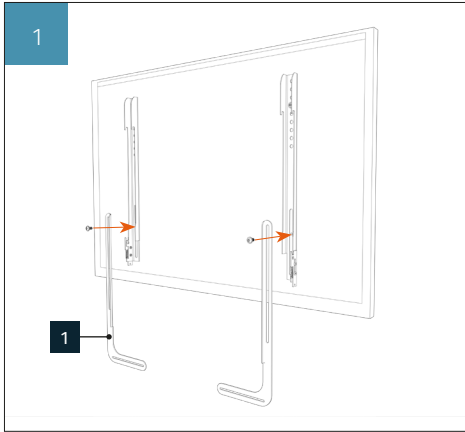

MONTAGEANLEITUNG
ASSEMBLY INSTRUCTION

SOUNDBARHALTERUNG
SOUNDBAR HOLDER

1 x

4 x M5x16

Conen Systems GmbH

Conenstr. 4

54497 Morbach-Gonzerath

Germany