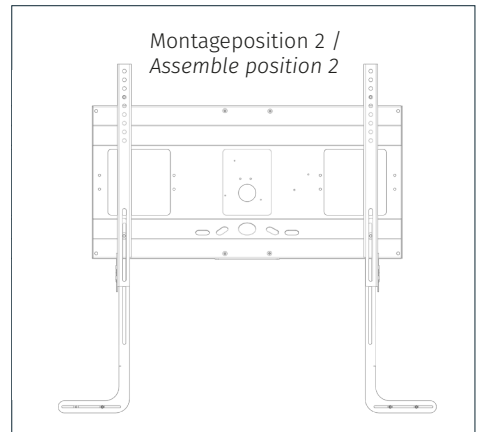

MONTAGEANLEITUNG
ASSEMBLY INSTRUCTION

SOUNDBARHALTERUNG
SOUNDBAR HOLDER

1 x

4 x M5x16

Conen Systems GmbH

Conenstr. 4

54497 Morbach-Gonzerath

Germany