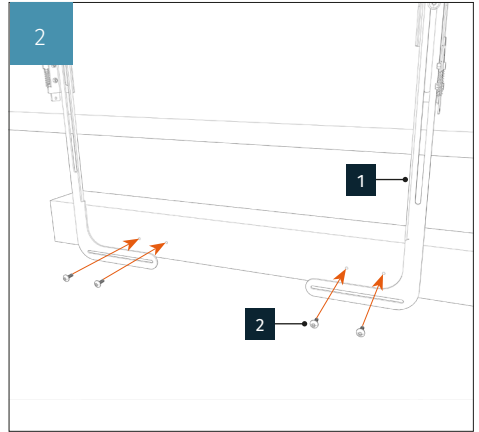

MONTAGEANLEITUNG
ASSEMBLY INSTRUCTION

SOUNDBARHALTERUNG
SOUNDBAR HOLDER

1 x

4 x M5x16

Conen Systems GmbH

Conenstr. 4

54497 Morbach-Gonzerath

Germany