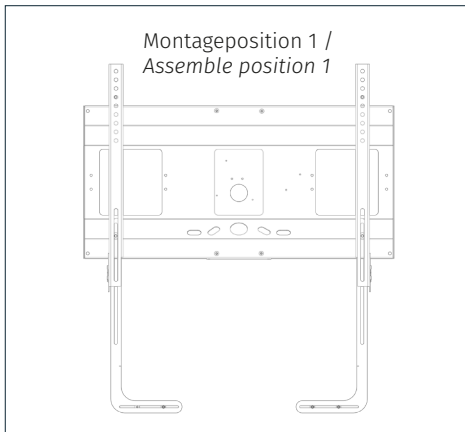

MONTAGEANLEITUNG
ASSEMBLY INSTRUCTION

SOUNDBARHALTERUNG
SOUNDBAR HOLDER

1 x

4 x M5x16

Conen Systems GmbH

Conenstr. 4

54497 Morbach-Gonzerath

Germany