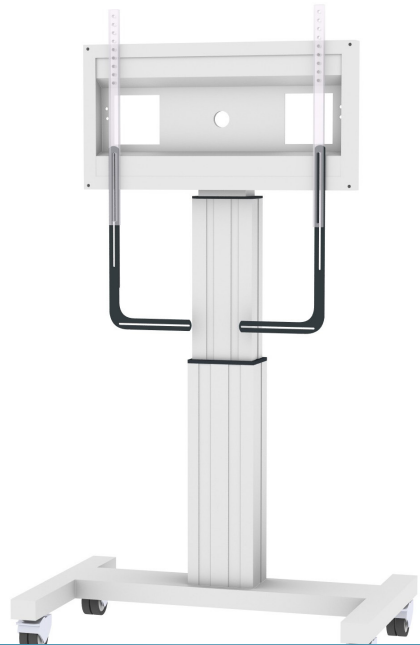

MONTAGEANLEITUNG
ASSEMBLY INSTRUCTION

SOUNDBARHALTERUNG
SOUNDBAR HOLDER

1 x

4 x M5x16

Conen Systems GmbH

Conenstr. 4

54497 Morbach-Gonzerath

Germany