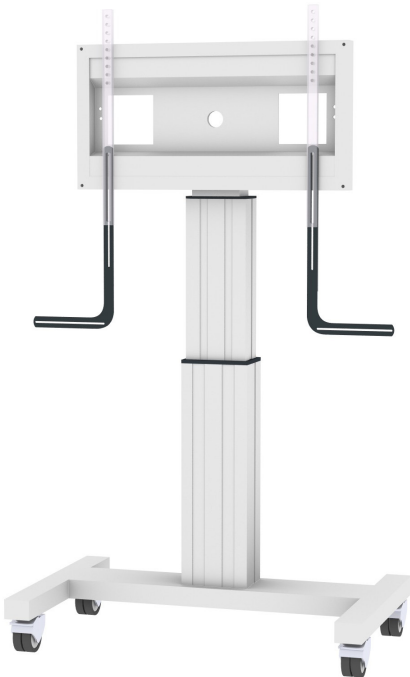

MONTAGEANLEITUNG
ASSEMBLY INSTRUCTION

SOUNDBARHALTERUNG
SOUNDBAR HOLDER

1 x

4 x M5x16

Conen Systems GmbH

Conenstr. 4

54497 Morbach-Gonzerath

Germany