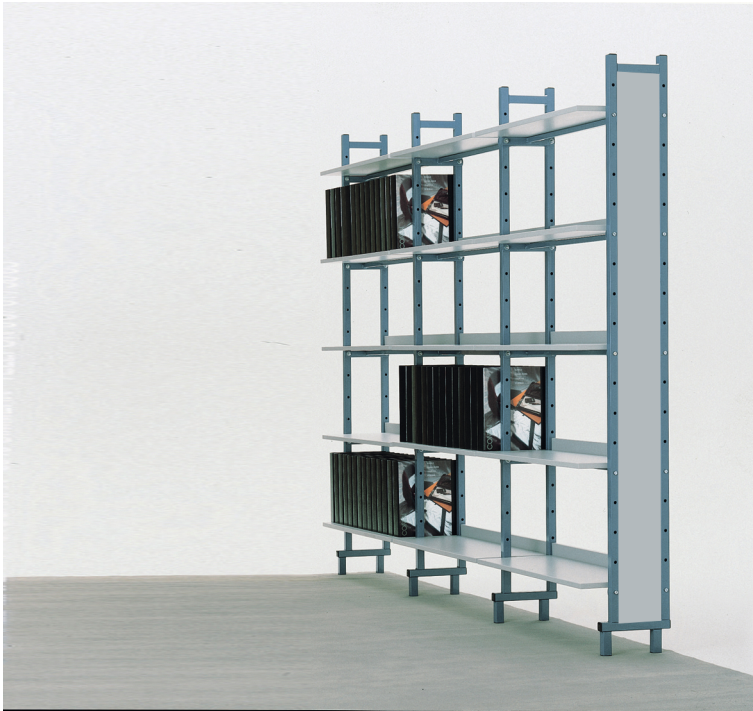

BRE-AB

PRODUKTDATENBLATT
WWW.CONEN-PRODUKTE.DE

ABSCHLUSSBLENDE FÜR BR- REGALE EINSEITIG

B/H/T: 14,5X183X1,9 CM, SEITLICHE ABSCHLUSSBLENDE FÜR BR E / BR EA, DEKOR NACH WAHL

PRODUKTBESCHREIBUNG

Seitliche Abschlussblende für BR E / BR EA, Dekor nach Wahl

Zubehör

EIGENSCHAFTEN

Artikelnummer	BRE-AB	
Breite	145 mm	5.7"
Höhe	1830 mm	72"
Gewicht	6 kg	13.2 lbs
Einsatzbereich	Grundschule, Weiterführende Schule	
Material	Sperrholz/Multiplex	

Conen Produkte GmbH
Conenstr. 4
54497 Morbach-Gonzerath
Germany