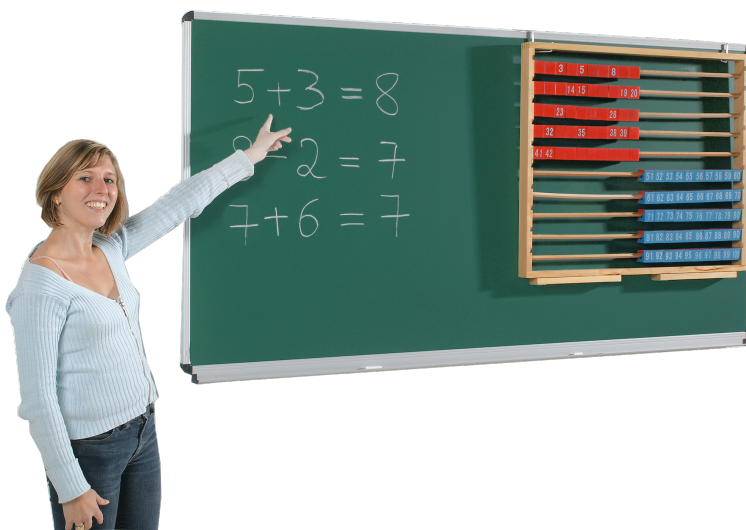

WANDTAFEL AUS PREMIUM STAHEMAILLE, SERIE E

TAFELFLÄCHE: B/H: 200X120, GRÜN

PRODUKTBE SCHREIBUNG

Unsere Wandtafel mit Stahlemaillioberfläche ist perfekt für den Unterricht oder Präsentationen geeignet. Sie ist schraublos, wasserdicht und in Alu-Top-Profilen eingefaßt. Sie ist mit Tafelkreide beschreibbar.

Die Schreibfläche besteht aus Stahlemaillie, ist trocken sowie nass abwischbar und das Aluminiumprofil ist für die Aufnahme von Bilderklemmen vorbereitet. Alle Ecken und Kanten sind abgerundet, graue Sicherheitskappen aus PVC-freiem Kunststoff sind an den Ecken montiert. Außerdem ist sie magnethaftend und deswegen optimal um verschiedene Magnete darauf anzubringen.

Die Tafel ist in vielen verschiedenen Größen und Farben erhältlich.

Auf Anfrage auch mit Montage (Erdgeschoss) an feste, dübelbare Wände lieferbar.

Auch Montagen an Leichtbau- oder Trockenbauwände sowie Etagenlieferungen sind auf Anfrage möglich!

Gerätetafel Basic Profi Linie

EIGENSCHAFTEN

- Premium Stahlemaillie
- wahlweise mit Ablage
- Farbe wählbar
- Größe wählbar
- Wandmontage ist auf Anfrage möglich

Wandmontiert

Artikelnummer	EG 2012	
Tafelfläche	2000 mm - 1200 mm	78.7" - 47.2"
Montageart	Wandmontiert	
Einsatzbereich	Kindergarten, Grundschule, Weiterführende Schule, Büro und Objekt, Konferenzraum	
Material	Stahl	
Form	Rechteckig	