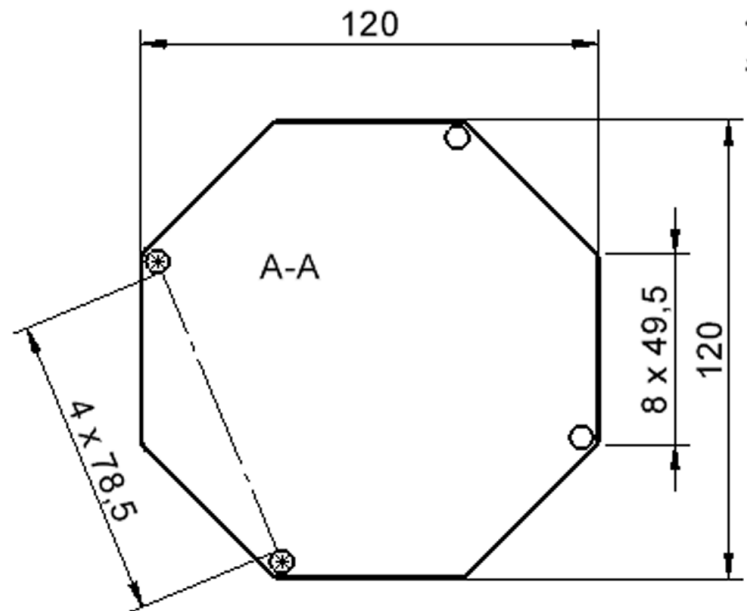

Artikelnummer	TIX6AE1251L1	
Breite / Höhe / Tiefe	1200 mm / 460 mm / 1200 mm	47.2" / 18.1" / 47.2"
Montageart	Freistehend	
Einsatzbereich	Krippe, Kindergarten, Grundschule	
Zertifizierung	2 Jahre Gewährleistung	
Eigenschaften	akustisch wirksam, trocken abwischbar	
Material	Holz, Linoleum, Sperrholz/Multiplex	
Form	Freiform	
Produktlinie	Zalotti	

Tischbein-Lichten und Grundmaße (Angaben in [cm])

Conen Produkte GmbH
Conenstr. 4
54497 Morbach-Gonzerath
Germany

T +49 6533 75-100
F +49 6533 75-600
E info@conen-produkte.de
www.conen-produkte.de

© Copyright by Conen Produkte GmbH

26.02.2025
Seite 2/2