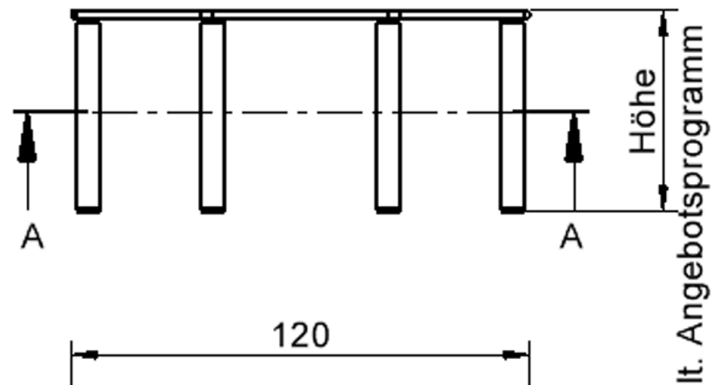

Tischplatte: 120 x 120 cm, Tischhöhe 46 cm, Tischbeine aus Massivholz Ø 60 mm. Die Holzoberfläche ist mehrfach lackiert. Der Tisch ist mit der Tischfußvariante "Stellfuß" ausgestattet. (Die 8 gleichlangen Tischkanten sind jeweils 50 cm lang.)

EIGENSCHAFTEN

- ZALOTTI - der ZA-rgenLO-se TI-sch
- achteckige Tischplatte
- abgerundete Ecken
- Tischplatte beidseitig mit HPL beschichtet - für Oberseite Farben, Dekore wählbar
- Schichtstoffbelag / HPL-Belag, 0,8 mm
- Trägerplatte aus stabilem Multiplex Echtholz, mehrfach verleimt, 18 mm
- ballig gerundete Tischkanten, feuchtigkeitsabweisend
- runde Tischbeine Ø 60 mm
- Tischausführung in 8 Höhen lieferbar
- Tischbeine aus Buche-Massivholz
- regulierbarer Stellfuß zum Bodenausgleich
- Anstelllängen je 50 cm

Zubehör

Freistehend

Artikelnummer	TIX6AE1251H1	
Breite / Höhe / Tiefe	1200 mm / 460 mm / 1200 mm	47.2" / 18.1" / 47.2"
Montageart	Freistehend	
Einsatzbereich	Krippe, Kindergarten, Grundschule	
Zertifizierung	2 Jahre Gewährleistung	
Eigenschaften	trocken abwischbar	
Material	Holz, Schichtstoffplatte, Sperrholz/Multiplex	
Form	Freiform	
Produktlinie	Zalotti	