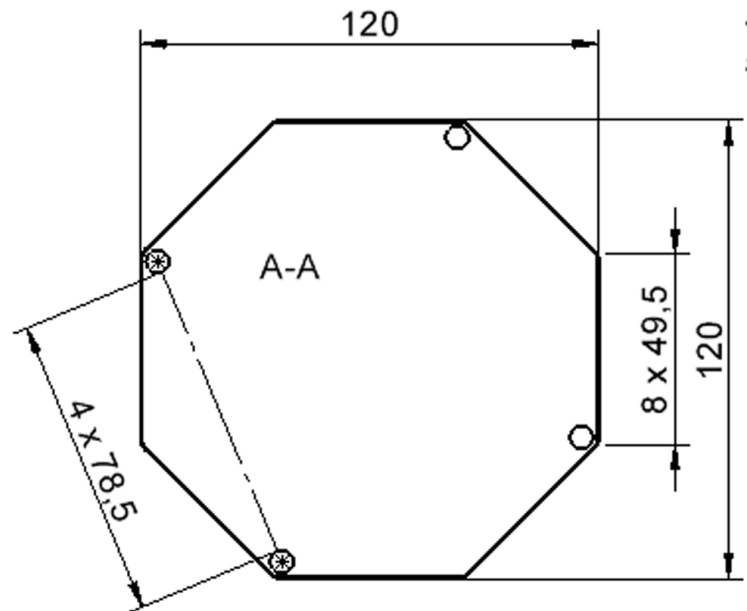

Artikelnummer	TIX6AE1251H1	
Breite / Höhe / Tiefe	1200 mm / 460 mm / 1200 mm	47.2" / 18.1" / 47.2"
Montageart	Freistehend	
Einsatzbereich	Krippe, Kindergarten, Grundschule	
Zertifizierung	2 Jahre Gewährleistung	
Eigenschaften	trocken abwischbar	
Material	Holz, Schichtstoffplatte, Sperrholz/Multiplex	
Form	Freiform	
Produktlinie	Zalotti	

Tischbein-Lichten
und Grundmaße
(Angaben in [cm])

lt. Angebotsprogramm

Conen Produkte GmbH
Conenstr. 4
54497 Morbach-Gonzerath
Germany

T +49 6533 75-100
F +49 6533 75-600
E info@conen-produkte.de
www.conen-produkte.de

© Copyright by Conen Produkte GmbH

26.02.2025
Seite 2/2