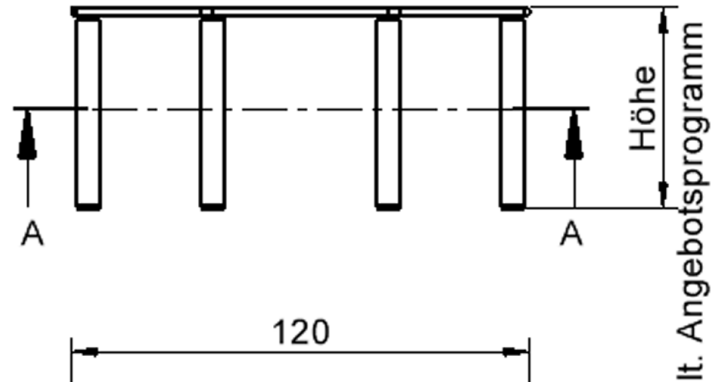

Tischplatte: 120 x 120 cm, Tischhöhe 46 cm, Tischbeine aus Massivholz Ø 60 mm. Die Holzoberfläche ist mehrfach lackiert. Der Tisch ist mit der Tischfußvariante "Stellfuß" ausgestattet. (Die 8 gleichlangen Tischkanten sind jeweils 50 cm lang.)

EIGENSCHAFTEN

- ZALOTTI - der ZA-rgenLO-se TI-sch
- achteckige Tischplatte
- abgerundete Ecken
- Tischplatte beidseitig mit HPL beschichtet - für Oberseite Farben, Dekore wählbar
- Schichtstoffbelag / HPL-Belag, 0,8 mm
- Trägerplatte aus stabilem Multiplex Echtholz, mehrfach verleimt, 18 mm
- ballig gerundete Tischkanten, feuchtigkeitsabweisend
- runde Tischbeine Ø 60 mm
- Tischausführung in 8 Höhen lieferbar
- Tischbeine aus Buche-Massivholz
- regulierbarer Stellfuß zum Bodenausgleich
- Anstelllängen je 50 cm

Zubehör

Freistehend

Artikelnummer	TIX6AE1251H1	
Breite / Höhe / Tiefe	1200 mm / 460 mm / 1200 mm	47.2" / 18.1" / 47.2"
Montageart	Freistehend	
Einsatzbereich	Krippe, Kindergarten, Grundschule	
Zertifizierung	2 Jahre Gewährleistung	
Eigenschaften	trocken abwischbar	
Material	Holz, Schichtstoffplatte, Sperrholz/Multiplex	
Form	Freiform	
Produktlinie	Zalotti	