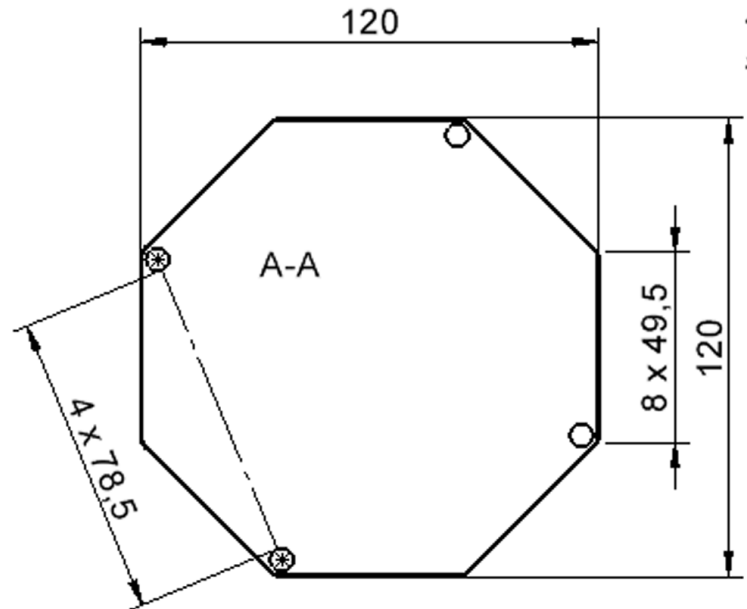

Artikelnummer	TIX6AE1251H1	
Breite / Höhe / Tiefe	1200 mm / 460 mm / 1200 mm	47.2" / 18.1" / 47.2"
Montageart	Freistehend	
Einsatzbereich	Krippe, Kindergarten, Grundschule	
Zertifizierung	2 Jahre Gewährleistung	
Eigenschaften	trocken abwischbar	
Material	Holz, Schichtstoffplatte, Sperrholz/Multiplex	
Form	Freiform	
Produktlinie	Zalotti	

Tischbein-Lichten und Grundmaße (Angaben in [cm])

lt. Angebotsprogramm

Conen Produkte GmbH
Conenstr. 4
54497 Morbach-Gonzerath
Germany

T +49 6533 75-100
F +49 6533 75-600
E info@conen-produkte.de
www.conen-produkte.de

© Copyright by Conen Produkte GmbH

26.02.2025
Seite 2/2