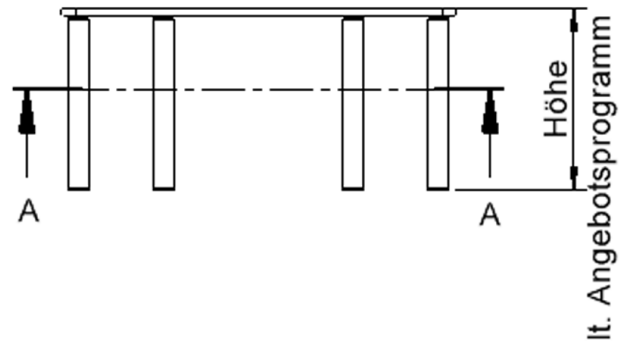

Artikelnummer	TIX6TT1471L1	
Breite / Höhe / Tiefe	1342 mm / 460 mm / 606 mm	52.8" / 18.1" / 23.9"
Montageart	Freistehend	
Einsatzbereich	Krippe, Kindergarten, Grundschule	
Zertifizierung	2 Jahre Gewährleistung	
Eigenschaften	akustisch wirksam, trocken abwischbar	
Material	Holz, Linoleum, Sperrholz/Multiplex	
Form	Trapezförmig	
Produktlinie	Zalotti