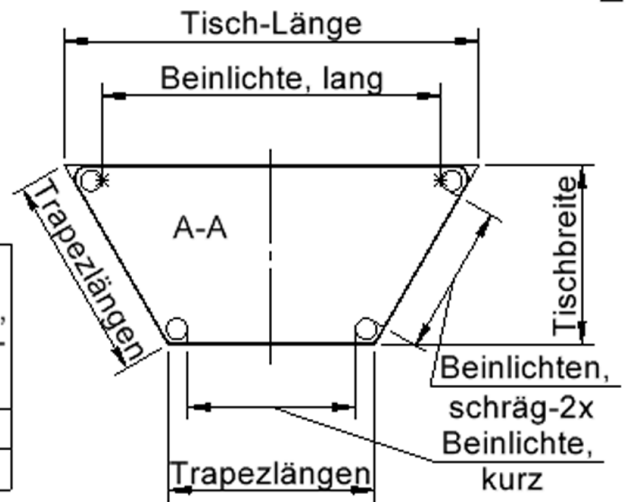

Die Ecken der Tischplatte sind großzügig abgerundet, die umlaufende Tischkante ist ballig gefräst und wasserabweisend beschichtet. Die sehr stabile Schraubkonstruktion der Tischbeine unmittelbar unter der Tischplatte bietet maximale Beinfreiheit und ist somit auch für Rollstuhlfahrer geeignet.

EIGENSCHAFTEN

- ZALOTTI - der ZA-rgenLO-se TI-sch
- trapezförmige Tischplatte, 2 verschiedene Größen
- abgerundete Ecken
- Tischoberseite mit Linoleumbelag 2,5 mm dick, Farben wählbar
- unterseitig mit HPL-Beschichtung
- Trägerplatte aus stabilem Multiplex Echtholz, mehrfach verleimt, 18 mm
- ballig gerundete Tischkanten, feuchtigkeitsabweisend
- runde Tischbeine Ø 60 mm
- Tischausführung in 8 Höhen lieferbar
- Tischbeine aus Buche-Massivholz
- regulierbarer Stellfuß zum Bodenausgleich
- Anstelllängen 3 x 70 cm, 1 x 140 cm

Zubehör

Freistehend

Artikelnummer	TIX6TT1471L1	
Breite / Höhe / Tiefe	1342 mm / 460 mm / 606 mm	52.8" / 18.1" / 23.9"
Montageart	Freistehend	
Einsatzbereich	Krippe, Kindergarten, Grundschule	
Zertifizierung	2 Jahre Gewährleistung	
Eigenschaften	akustisch wirksam, trocken abwischbar	
Material	Holz, Linoleum, Sperrholz/Multiplex	
Form	Trapezförmig	
Produktlinie	Zalotti	

Tischbein-Lichten und Grundmaße (Angaben in [cm])

Bezeichnung (Maße [cm])	Tisch-Länge	Trapez-Längen, 3x	Tisch-Breite	Bein-Lichte, lang	Bein-Lichte, kurz	Bein-Lichten, schräg-2x
TT126	120	60	52	98	48,5	43,5
TT147	140	70	60,5	118	58,5	53,5