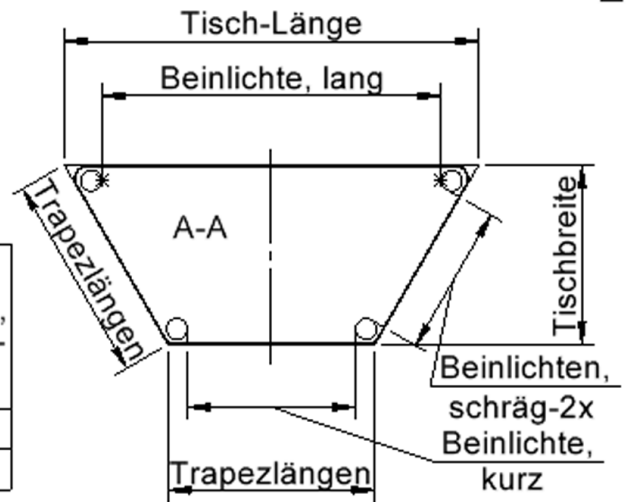

Conen Produkte GmbH
Conenstr. 4
54497 Morbach-Gonzerath
Germany

T +49 6533 75-100
F +49 6533 75-600
E info@conen-produkte.de
www.conen-produkte.de

© Copyright by Conen Produkte GmbH

26.02.2025
Seite 2/2