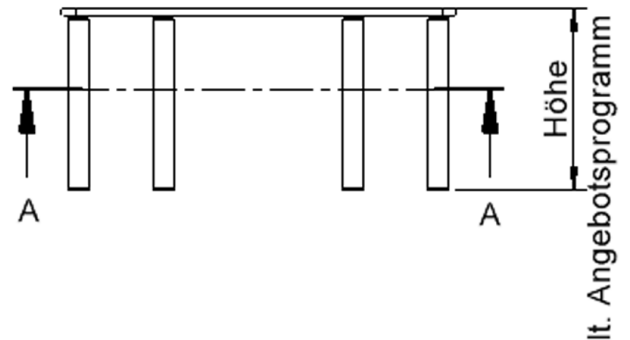

Artikelnummer	TIX6TT1470L1	
Breite / Höhe / Tiefe	1342 mm / 410 mm / 606 mm	52.8" / 16.1" / 23.9"
Montageart	Freistehend	
Einsatzbereich	Krippe, Kindergarten	
Zertifizierung	2 Jahre Gewährleistung	
Eigenschaften	akustisch wirksam, trocken abwischbar	
Material	Holz, Linoleum, Sperrholz/Multiplex	
Form	Trapezförmig	
Produktlinie	Zalotti	

lt. Angebotsprogramm

Tischbein-Lichten und Grundmaße (Angaben in [cm])

Bezeichnung (Maße [cm])	Tisch-Länge	Trapez-Längen, 3x	Tisch-Breite	Bein-Lichte, lang	Bein-Lichte, kurz	Bein-Lichten, schräg-2x
TT126	120	60	52	98	48,5	43,5
TT147	140	70	60,5	118	58,5	53,5