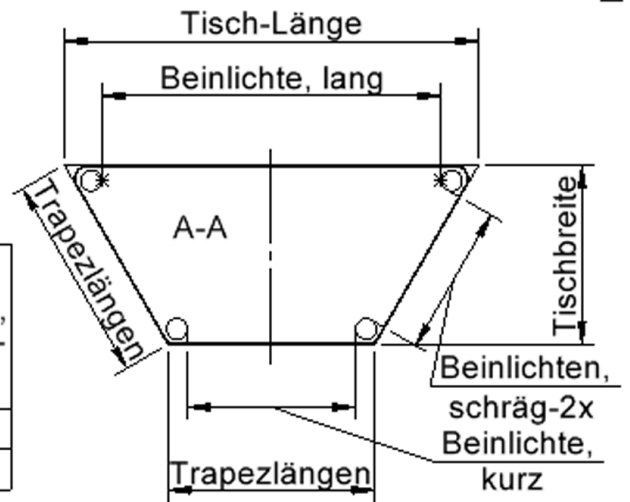

Die Ecken der Tischplatte sind großzügig abgerundet, die umlaufende Tischkante ist ballig gefräst und wasserabweisend beschichtet.

Die sehr stabile Schraubkonstruktion der Tischbeine unmittelbar unter der Tischplatte bietet maximale Beinfreiheit und ist somit auch für Rollstuhlfahrer geeignet.

EIGENSCHAFTEN

- ZALOTTI - der ZA-rgenLO-se TI-sch
- trapezförmige Tischplatte, 2 verschiedene Größen
- abgerundete Ecken
- Tischplatte beidseitig mit HPL beschichtet - für Oberseite Farben, Dekore wählbar
- Schichtstoffbelag / HPL-Belag, 0,8 mm
- Trägerplatte aus stabilem Multiplex Echtholz, mehrfach verleimt, 18 mm
- ballig gerundete Tischkanten, feuchtigkeitsabweisend
- runde Tischbeine Ø 60 mm
- Tischausführung in 8 Höhen lieferbar
- Tischbeine aus Buche-Massivholz
- Tisch fahrbar - 2 Beine besitzen Rollen
- Anstelllängen 3 x 70 cm, 1 x 140 cm

Zubehör

Freistehend

Fahrbar

Artikelnummer	TIX6TT1470H2	
Breite / Höhe / Tiefe	1342 mm / 410 mm / 606 mm	52.8" / 16.1" / 23.9"
Montageart	Freistehend, Fahrbar	
Einsatzbereich	Krippe, Kindergarten	
Zertifizierung	2 Jahre Gewährleistung	
Eigenschaften	trocken abwischbar	
Material	Holz, Schichtstoffplatte, Sperrholz/Multiplex	
Form	Trapezförmig	
Produktlinie	Zalotti	

Tischbein-Lichten und Grundmaße (Angaben in [cm])

Bezeichnung (Maße [cm])	Tisch-Länge	Trapez-Längen, 3x	Tisch-Breite	Bein-Lichte, lang	Bein-Lichte, kurz	Bein-Lichten, schräg-2x
TT126	120	60	52	98	48,5	43,5
TT147	140	70	60,5	118	58,5	53,5