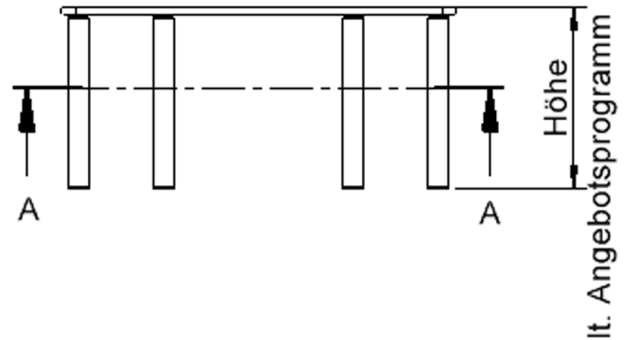

EIGENSCHAFTEN

- ZALOTTI - der ZA-rgenLO-se TI-sch
- trapezförmige Tischplatte, 2 verschiedene Größen
- abgerundete Ecken
- Tischplatte beidseitig mit HPL beschichtet - für Oberseite Farben, Dekore wählbar
- Schichtstoffbelag / HPL-Belag, 0,8 mm
- Trägerplatte aus stabilem Multiplex Echtholz, mehrfach verleimt, 18 mm
- ballig gerundete Tischkanten, feuchtigkeitsabweisend
- runde Tischbeine Ø 60 mm
- Tischausführung in 8 Höhen lieferbar

Tischbein-Lichten und Grundmaße (Angaben in [cm])

Bezeichnung (Maße [cm])	Tisch-Länge	Trapez-Längen, 3x	Tisch-Breite	Bein-Lichte, lang	Bein-Lichte, kurz	Bein-Lichten, schräg-2x
TT126	120	60	52	98	48,5	43,5
TT147	140	70	60,5	118	58,5	53,5