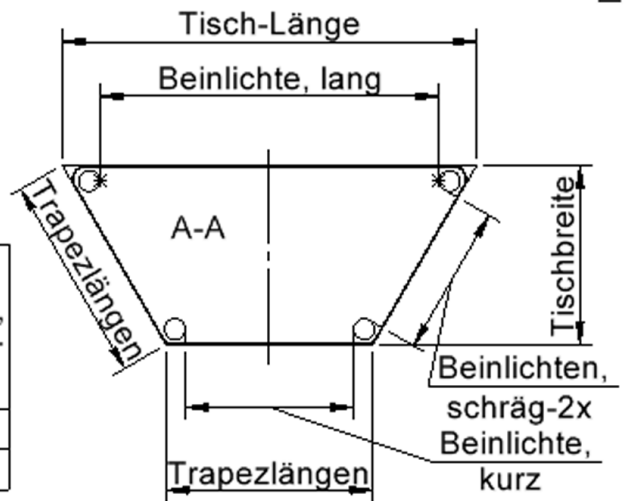

EIGENSCHAFTEN

- ZALOTTI - der ZA-rgenLO-se TI-sch
- trapezförmige Tischplatte, 2 verschiedene Größen
- abgerundete Ecken
- Tischplatte beidseitig mit HPL beschichtet - für Oberseite Farben, Dekore wählbar
- Schichtstoffbelag / HPL-Belag, 0,8 mm
- Trägerplatte aus stabilem Multiplex Echtholz, mehrfach verleimt, 18 mm
- ballig gerundete Tischkanten, feuchtigkeitsabweisend
- runde Tischbeine Ø 60 mm
- Tischausführung in 8 Höhen lieferbar

Zubehör

Freistehend

Fahrbar

Artikelnummer	TIX6TTGGHH5
Montageart	Freistehend, Fahrbar
Einsatzbereich	Krippe, Kindergarten, Grundschule, Weiterführende Schule, Büro und Objekt, Konferenzraum
Zertifizierung	2 Jahre Gewährleistung
Eigenschaften	trocken abwischbar
Material	Schichtstoffplatte, Sperrholz/Multiplex, Stahl
Form	Trapezförmig
Produktlinie	Zalotti

Tischbein-Lichten und Grundmaße (Angaben in [cm])

Bezeichnung (Maße [cm])	Tisch-Länge	Trapez-Längen, 3x	Tisch-Breite	Bein-Lichte, lang	Bein-Lichte, kurz	Bein-Lichten, schräg-2x
TT126	120	60	52	98	48,5	43,5
TT147	140	70	60,5	118	58,5	53,5