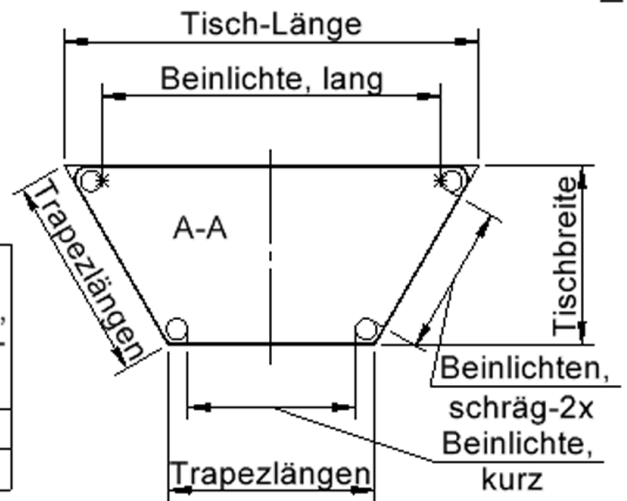

Die Ecken der Tischplatte sind großzügig abgerundet, die umlaufende Tischkante ist ballig gefräst und wasserabweisend beschichtet.

Die sehr stabile Schraubkonstruktion der Tischbeine unmittelbar unter der Tischplatte bietet maximale Beinfreiheit und ist somit auch für Rollstuhlfahrer geeignet.

### EIGENSCHAFTEN

- ZALOTTI - der ZA-rgenLO-se TI-sch
- trapezförmige Tischplatte, 2 verschiedene Größen
- abgerundete Ecken
- Tischplatte beidseitig mit HPL beschichtet - für Oberseite Farben, Dekore wählbar
- Schichtstoffbelag / HPL-Belag, 0,8 mm
- Trägerplatte aus stabilem Multiplex Echtholz, mehrfach verleimt, 18 mm
- ballig gerundete Tischkanten, feuchtigkeitsabweisend
- runde Tischbeine Ø 60 mm
- Tischausführung in 8 Höhen lieferbar

### Zubehör

Freistehend

25.03.2025  
Seite 1/2

Artikelnummer	TIX6TTGGGHH3
Montageart	Freistehend
Einsatzbereich	Krippe, Kindergarten, Grundschule, Weiterführende Schule, Büro und Objekt, Konferenzraum
Zertifizierung	2 Jahre Gewährleistung
Eigenschaften	trocken abwischbar
Material	Schichtstoffplatte, Sperrholz/Multiplex, Stahl
Form	Trapezförmig
Produktlinie	Zalotti

## Tischbein-Lichten und Grundmaße (Angaben in [cm])

Bezeichnung (Maße [cm])	Tisch-Länge	Trapez-Längen, 3x	Tisch-Breite	Bein-Lichte, lang	Bein-Lichte, kurz	Bein-Lichten, schräg-2x
TT126	120	60	52	98	48,5	43,5
TT147	140	70	60,5	118	58,5	53,5