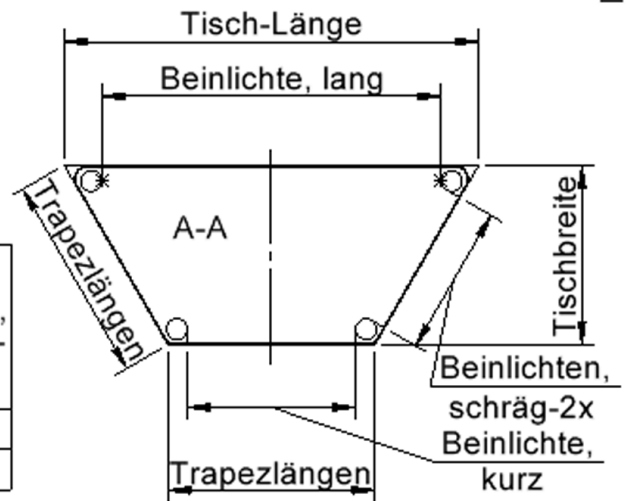

Die Ecken der Tischplatte sind großzügig abgerundet, die umlaufende Tischkante ist ballig gefräst und wasserabweisend beschichtet.

Die sehr stabile Schraubkonstruktion der Tischbeine unmittelbar unter der Tischplatte bietet maximale Beinfreiheit und ist somit auch für Rollstuhlfahrer geeignet.

EIGENSCHAFTEN

- ZALOTTI - der ZA-rgenLO-se TI-sch
- trapezförmige Tischplatte, 2 verschiedene Größen
- abgerundete Ecken
- Tischplatte beidseitig mit HPL beschichtet - für Oberseite Farben, Dekore wählbar
- Schichtstoffbelag / HPL-Belag, 0,8 mm
- Trägerplatte aus stabilem Multiplex Echtholz, mehrfach verleimt, 18 mm
- ballig gerundete Tischkanten, feuchtigkeitsabweisend
- runde Tischbeine Ø 60 mm
- Tischausführung in 8 Höhen lieferbar

Zubehör

Freistehend

25.03.2025
Seite 1/2

Artikelnummer	TIX6TTGGGHH3
Montageart	Freistehend
Einsatzbereich	Krippe, Kindergarten, Grundschule, Weiterführende Schule, Büro und Objekt, Konferenzraum
Zertifizierung	2 Jahre Gewährleistung
Eigenschaften	trocken abwischbar
Material	Schichtstoffplatte, Sperrholz/Multiplex, Stahl
Form	Trapezförmig
Produktlinie	Zalotti

Tischbein-Lichten und Grundmaße (Angaben in [cm])

Bezeichnung (Maße [cm])	Tisch-Länge	Trapez-Längen, 3x	Tisch-Breite	Bein-Lichte, lang	Bein-Lichte, kurz	Bein-Lichten, schräg-2x
TT126	120	60	52	98	48,5	43,5
TT147	140	70	60,5	118	58,5	53,5