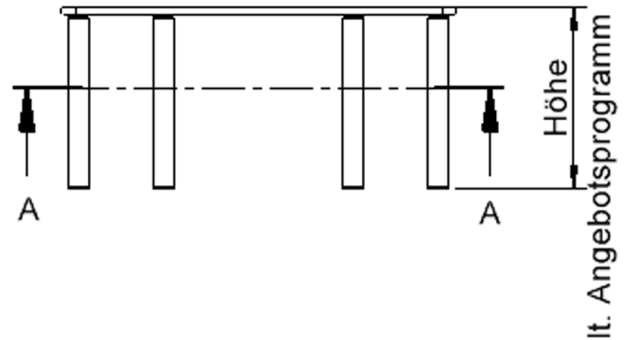

Artikelnummer	TIX6TTGGGHH3
Montageart	Freistehend
Einsatzbereich	Krippe, Kindergarten, Grundschule, Weiterführende Schule, Büro und Objekt, Konferenzraum
Zertifizierung	2 Jahre Gewährleistung
Eigenschaften	trocken abwischbar
Material	Schichtstoffplatte, Sperrholz/Multiplex, Stahl
Form	Trapezförmig
Produktlinie	Zalotti