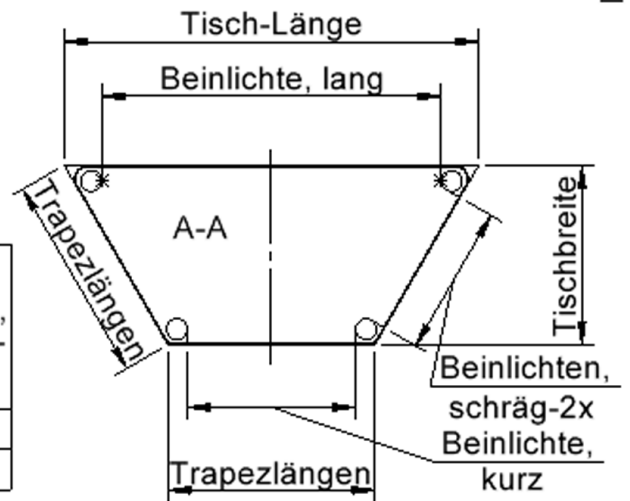

EIGENSCHAFTEN

- ZALOTTI - der ZA-rgenLO-se TI-sch
- trapezförmige Tischplatte, 2 verschiedene Größen
- abgerundete Ecken
- Tischplatte beidseitig mit HPL beschichtet - für Oberseite Farben, Dekore wählbar
- Schichtstoffbelag / HPL-Belag, 0,8 mm
- Trägerplatte aus stabilem Multiplex Echtholz, mehrfach verleimt, 18 mm
- ballig gerundete Tischkanten, feuchtigkeitsabweisend
- runde Tischbeine Ø 60 mm
- Tischausführung in 8 Höhen lieferbar

Zubehör

Freistehend

Artikelnummer	TIX6TTGGGH1
Montageart	Freistehend
Einsatzbereich	Krippe, Kindergarten, Grundschule, Weiterführende Schule, Büro und Objekt, Konferenzraum
Zertifizierung	2 Jahre Gewährleistung
Eigenschaften	trocken abwischbar
Material	Holz, Schichtstoffplatte, Sperrholz/Multiplex
Form	Trapezförmig
Produktlinie	Zalotti

Tischbein-Lichten und Grundmaße (Angaben in [cm])

Bezeichnung (Maße [cm])	Tisch-Länge	Trapez-Längen, 3x	Tisch-Breite	Bein-Lichte, lang	Bein-Lichte, kurz	Bein-Lichten, schräg-2x
TT126	120	60	52	98	48,5	43,5
TT147	140	70	60,5	118	58,5	53,5