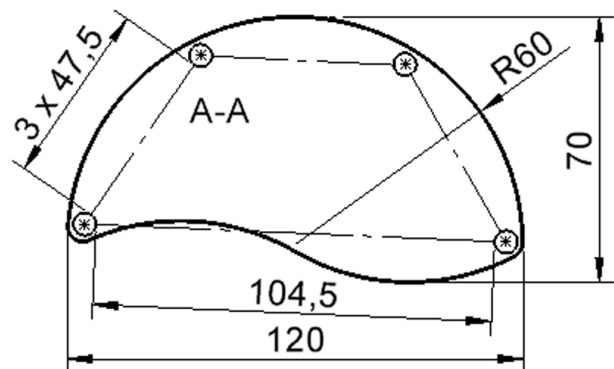

Conen Produkte GmbH
Conenstr. 4
54497 Morbach-Gonzerath
Germany

T +49 6533 75-100
F +49 6533 75-600
E info@conen-produkte.de
www.conen-produkte.de

© Copyright by Conen Produkte GmbH

26.02.2025
Seite 2/2