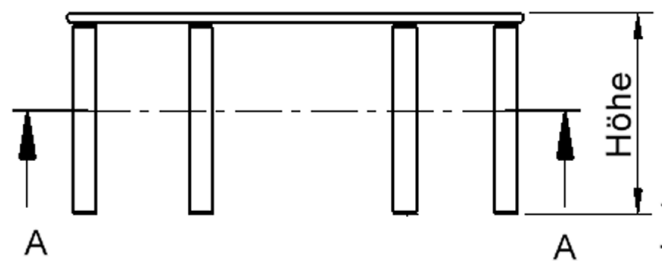

EIGENSCHAFTEN

- ZALOTTI - der ZA-rgenLO-se TI-sch
- Halbrundwellen-Tischplatte
- kombinierbar durch konstanten Wellenradius 60 cm
- abgerundete Ecken
- Tischplatte beidseitig mit HPL beschichtet - für Oberseite Farben, Dekore wählbar
- Schichtstoffbelag / HPL-Belag, 0,8 mm
- Trägerplatte aus stabilem Multiplex Echtholz, mehrfach verleimt, 18 mm
- ballig gerundete Tischkanten, feuchtigkeitsabweisend
- runde Tischbeine Ø 60 mm
- Tischausführung in 8 Höhen lieferbar

Zubehör

Freistehend

Fahrbar

Artikelnummer	TIX6WH126HH5	
Breite	1200 mm	47.2"
Tiefe	680 mm	26.8"
Montageart	Freistehend, Fahrbar	
Einsatzbereich	Krippe, Kindergarten, Grundschule, Weiterführende Schule, Büro und Objekt, Konferenzraum	
Zertifizierung	2 Jahre Gewährleistung	
Eigenschaften	trocken abwischbar	
Material	Schichtstoffplatte, Sperrholz/Multiplex, Stahl	
Form	Freiform, Halbrund, Wellenform	
Produktlinie	Zalotti	