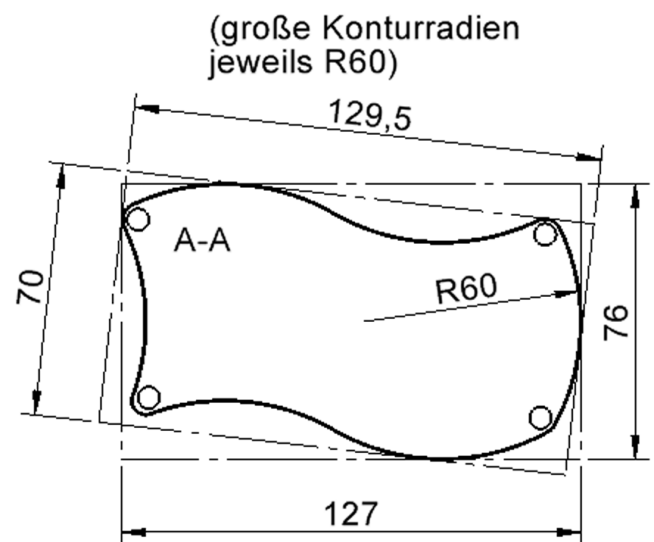

TIX6WR126HL5

PRODUKTDATENBLATT
WWW.CONEN-PRODUKTE.DE

TISCH ZALOTTI MIT LINOLEUM-BELAG

RECHTECK-WELLENTISCH ZALOTTI, STELLFLÄCHE (B/T): 126,7X76 CM, VERSCHIEDENE TISCHHÖHEN, TISCHBEINE AUS STAHLROHR Ø 60 MM, TISCHFUSS-VARIANTE: FAHRBAR

EIGENSCHAFTEN

- ZALOTTI - der ZA-rgenLO-se TI-sch
- Wellenrechteck-Tischplatte
- kombinierbar durch konstante Wellenradien 60 cm
- abgerundete Ecken
- Tischoberseite mit Linoleumbelag 2,5 mm dick, Farben wählbar
- unterseitig mit HPL-Beschichtung
- Trägerplatte aus stabilem Multiplex Echtholz, mehrfach verleimt, 18 mm
- ballig gerundete Tischkanten, feuchtigkeitsabweisend
- runde Tischbeine Ø 60 mm
- Tischausführung in 8 Höhen lieferbar

Zubehör

Freistehend

Fahrbar

Artikelnummer	TIX6WR126HL5	
Breite	1267 mm	49,9"
Tiefe	760 mm	29,9"
Montageart	Freistehend, Fahrbar	
Einsatzbereich	Krippe, Kindergarten, Grundschule, Weiterführende Schule, Büro und Objekt, Konferenzraum	
Zertifizierung	2 Jahre Gewährleistung	
Eigenschaften	akustisch wirksam, trocken abwischbar	
Material	Linoleum, Sperrholz/Multiplex, Stahl	
Form	Freiform, Rechteckig, Wellenform	
Produktlinie	Zalotti	

Tischbein-Lichten und Grundmaße (Angaben in [cm])

lt. Angebotsprogramm

Conen Produkte GmbH
Conenstr. 4
54497 Morbach-Gonzerath
Germany

T +49 6533 75-100
F +49 6533 75-600
E info@conen-produkte.de
www.conen-produkte.de