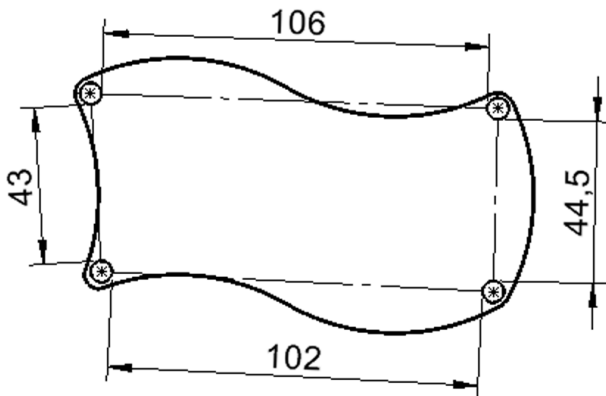

lt. Angebotsprogramm