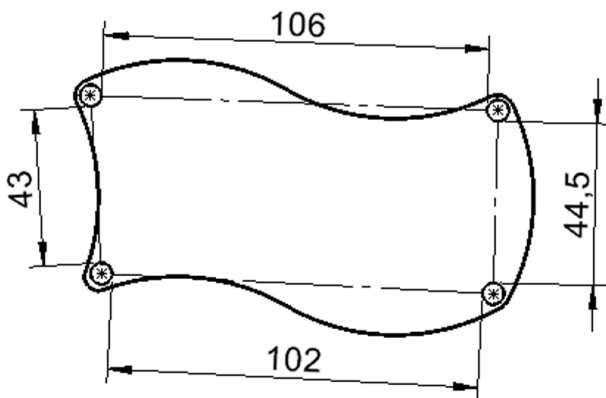

lt. Angebotsprogramm