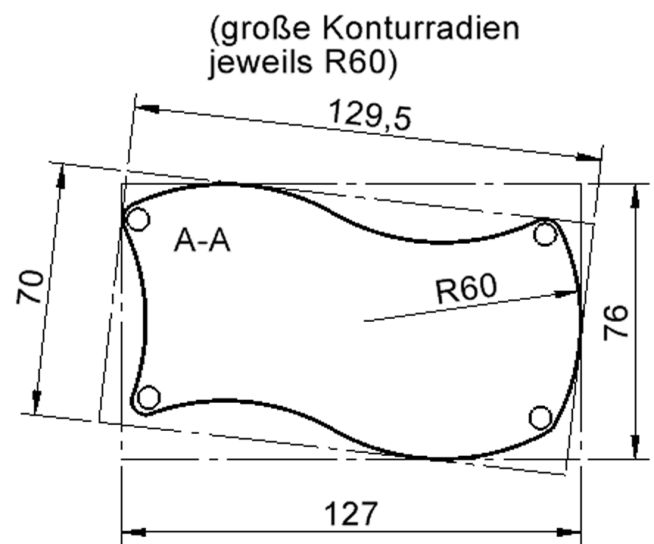

TIX6WR126HL4

PRODUKTDATENBLATT
WWW.CONEN-PRODUKTE.DE

TISCH ZALOTTI MIT LINOLEUM-BELAG

RECHTECK-WELLENTISCH ZALOTTI, STELLFLÄCHE (B/T): 126,7X76 CM, VERSCHIEDENE TISCHHÖHEN, TISCHBEINE AUS STAHLROHR Ø 60 MM, TISCHFUSS-VARIANTE: MANUELL HÖHENEINSTELLBAR BIS +14 CM

Zubehör

EIGENSCHAFTEN

- ZALOTTI - der ZA-rgenLO-se TI-sch
- Wellenrechteck-Tischplatte
- kombinierbar durch konstante Wellenradien 60 cm
- abgerundete Ecken
- Tischoberseite mit Linoleumbelag 2,5 mm dick, Farben wählbar
- unterseitig mit HPL-Beschichtung
- Trägerplatte aus stabilem Multiplex Echtholz, mehrfach verleimt, 18 mm
- ballig gerundete Tischkanten, feuchtigkeitsabweisend
- runde Tischbeine Ø 60 mm
- Tischausführung in 7 Höhen lieferbar

Freistehend

26.02.2025
Seite 1/2

Artikelnummer	TIX6WR126HL4	
Breite	1267 mm	49,9"
Tiefe	760 mm	29,9"
Montageart	Freistehend	
Einsatzbereich	Krippe, Kindergarten, Grundschule, Weiterführende Schule, Büro und Objekt, Konferenzraum	
Zertifizierung	2 Jahre Gewährleistung	
Eigenschaften	akustisch wirksam, trocken abwischbar	
Material	Kunststoff, Linoleum, Sperrholz/Multiplex, Stahl	
Form	Freiform, Rechteckig, Wellenform	
Produktlinie	Zalotti	

Tischbein-Lichten und Grundmaße (Angaben in [cm])

lt. Angebotsprogramm

Conen Produkte GmbH
Conenstr. 4
54497 Morbach-Gonzerath
Germany

T +49 6533 75-100
F +49 6533 75-600
E info@conen-produkte.de
www.conen-produkte.de