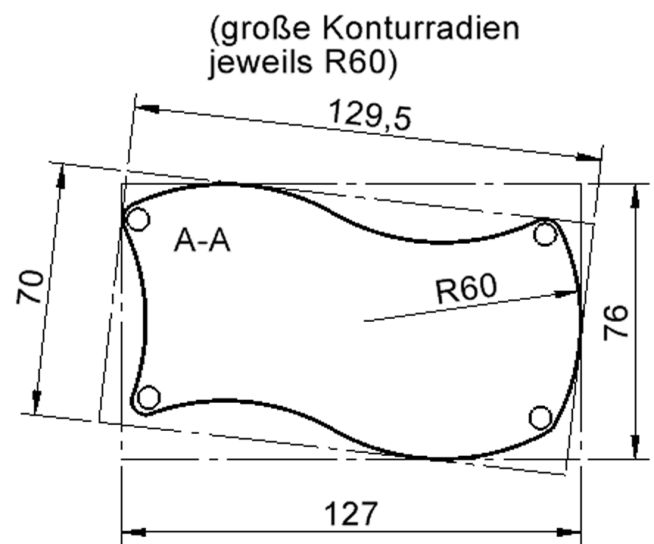

TIX6WR126HL4

PRODUKTDATENBLATT
WWW.CONEN-PRODUKTE.DE

TISCH ZALOTTI MIT LINOLEUM-BELAG

RECHTECK-WELLENTISCH ZALOTTI, STELLFLÄCHE (B/T): 126,7X76 CM, VERSCHIEDENE TISCHHÖHEN, TISCHBEINE AUS STAHLROHR Ø 60 MM, TISCHFUSS-VARIANTE: MANUELL HÖHENEINSTELLBAR BIS +14 CM

EIGENSCHAFTEN

- ZALOTTI - der ZA-rgenLO-se TI-sch
- Wellenrechteck-Tischplatte
- kombinierbar durch konstante Wellenradien 60 cm
- abgerundete Ecken
- Tischoberseite mit Linoleumbelag 2,5 mm dick, Farben wählbar
- unterseitig mit HPL-Beschichtung
- Trägerplatte aus stabilem Multiplex Echtholz, mehrfach verleimt, 18 mm
- ballig gerundete Tischkanten, feuchtigkeitsabweisend
- runde Tischbeine Ø 60 mm
- Tischausführung in 7 Höhen lieferbar

Zubehör

Freistehend

Artikelnummer	TIX6WR126HL4	
Breite	1267 mm	49,9"
Tiefe	760 mm	29,9"
Montageart	Freistehend	
Einsatzbereich	Krippe, Kindergarten, Grundschule, Weiterführende Schule, Büro und Objekt, Konferenzraum	
Zertifizierung	2 Jahre Gewährleistung	
Eigenschaften	akustisch wirksam, trocken abwischbar	
Material	Kunststoff, Linoleum, Sperrholz/Multiplex, Stahl	
Form	Freiform, Rechteckig, Wellenform	
Produktlinie	Zalotti	

Tischbein-Lichten und Grundmaße (Angaben in [cm])

lt. Angebotsprogramm

Conen Produkte GmbH
Conenstr. 4
54497 Morbach-Gonzerath
Germany

T +49 6533 75-100
F +49 6533 75-600
E info@conen-produkte.de
www.conen-produkte.de