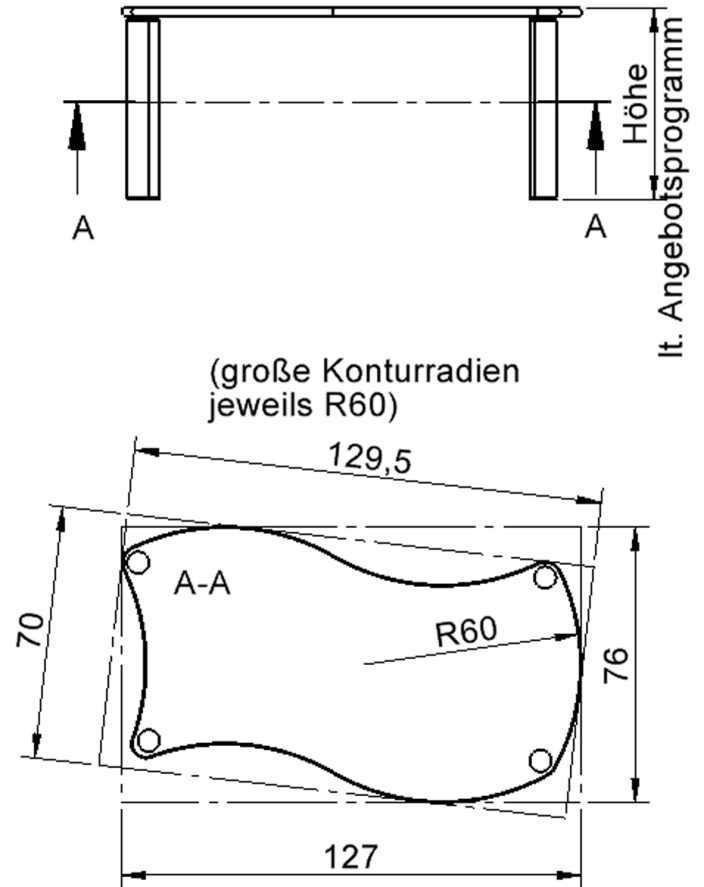

TIX6WR126HL2

PRODUKTDATENBLATT
WWW.CONEN-PRODUKTE.DE

TISCH ZALOTTI MIT LINOLEUM-BELAG

RECHTECK-WELLENTISCH ZALOTTI, STELLFLÄCHE (B/T): 126,7X76 CM, VERSCHIEDENE TISCHHÖHEN, TISCHBEINE AUS MASSIVHOLZ Ø 60 MM, TISCHFUSS-VARIANTE: FAHRBAR

Zubehör

EIGENSCHAFTEN

- ZALOTTI - der ZA-rgenLO-se TI-sch
- Wellenrechteck-Tischplatte
- kombinierbar durch konstante Wellenradien 60 cm
- abgerundete Ecken
- Tischoberseite mit Linoleumbelag 2,5 mm dick, Farben wählbar
- unterseitig mit HPL-Beschichtung
- Trägerplatte aus stabilem Multiplex Echtholz, mehrfach verleimt, 18 mm
- ballig gerundete Tischkanten, feuchtigkeitsabweisend
- runde Tischbeine Ø 60 mm
- Tischausführung in 8 Höhen lieferbar

Freistehend

Fahrbar

Artikelnummer	TIX6WR126HL2	
Breite	1267 mm	49,9"
Tiefe	760 mm	29,9"
Montageart	Freistehend, Fahrbar	
Einsatzbereich	Krippe, Kindergarten, Grundschule, Weiterführende Schule, Büro und Objekt, Konferenzraum	
Zertifizierung	2 Jahre Gewährleistung	
Eigenschaften	akustisch wirksam, trocken abwischbar	
Material	Holz, Linoleum, Sperrholz/Multiplex	
Form	Freiform, Rechteckig, Wellenform	
Produktlinie	Zalotti	

Tischbein-Lichten und Grundmaße (Angaben in [cm])

lt. Angebotsprogramm

Conen Produkte GmbH
Conenstr. 4
54497 Morbach-Gonzerath
Germany

T +49 6533 75-100
F +49 6533 75-600
E info@conen-produkte.de
www.conen-produkte.de