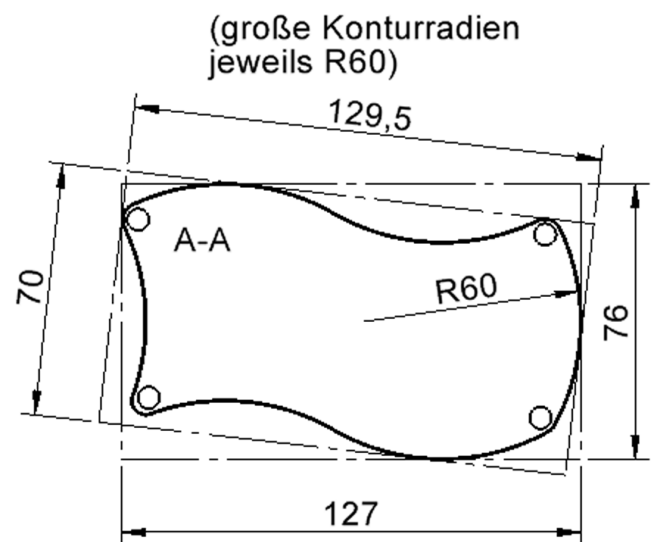

Conen Produkte GmbH
Conenstr. 4
54497 Morbach-Gonzerath
Germany

T +49 6533 75-100
F +49 6533 75-600
E info@conen-produkte.de
www.conen-produkte.de

© Copyright by Conen Produkte GmbH

26.02.2025
Seite 2/2