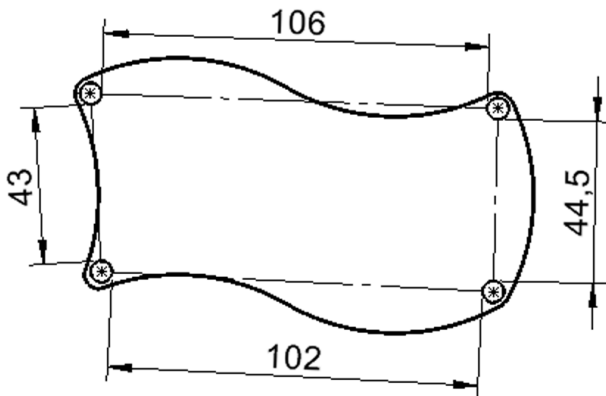

lt. Angebotsprogramm

Conen Produkte GmbH
Conenstr. 4
54497 Morbach-Gonzerath
Germany

T +49 6533 75-100
F +49 6533 75-600
E info@conen-produkte.de
www.conen-produkte.de

© Copyright by Conen Produkte GmbH

26.02.2025
Seite 2/2