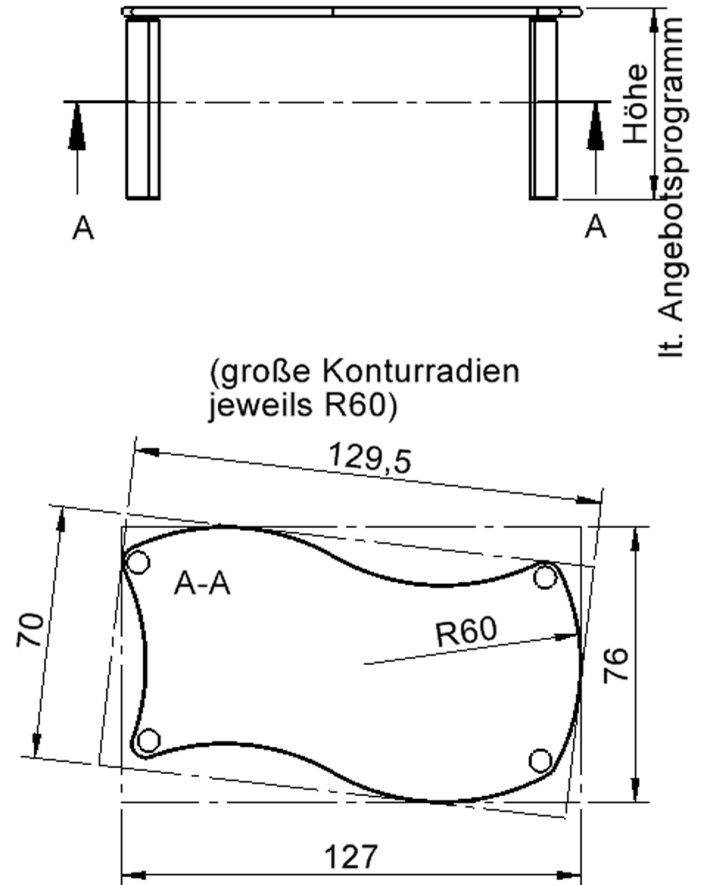

lt. Angebotsprogramm

Conen Produkte GmbH
Conenstr. 4
54497 Morbach-Gonzerath
Germany

T +49 6533 75-100
F +49 6533 75-600
E info@conen-produkte.de
www.conen-produkte.de

© Copyright by Conen Produkte GmbH

26.02.2025
Seite 2/2