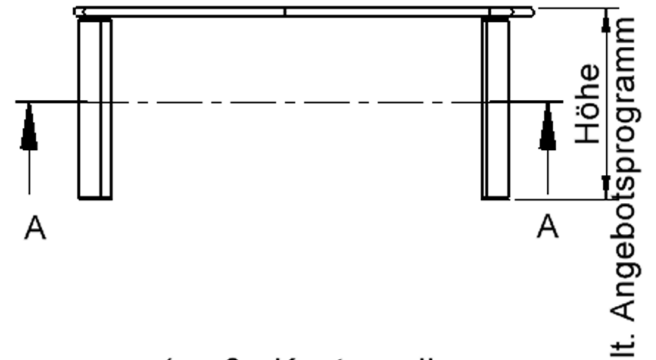

lt. Angebotsprogramm