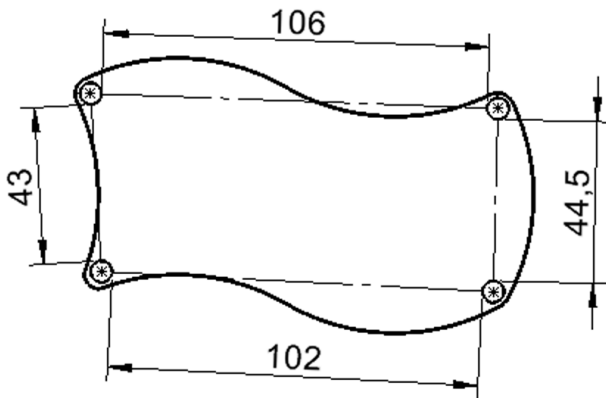

lt. Angebotsprogramm