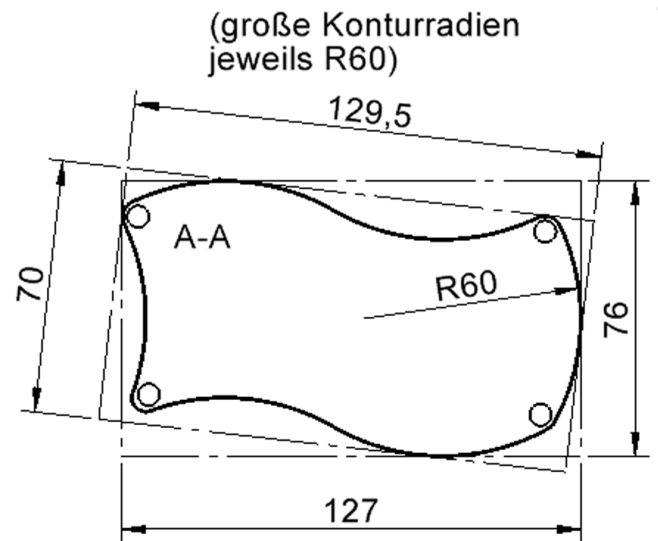

## TISCH ZALOTTI MIT SCHICHTSTOFF-BELAG

RECHTECK-WELLENTISCH ZALOTTI, STELLFLÄCHE (B/T): 126,7X76 CM, VERSCHIEDENE TISCHHÖHEN, TISCHBEINE AUS STAHLROHR Ø 60 MM, TISCHFUSS-VARIANTE: FAHRBAR

### EIGENSCHAFTEN

- ZALOTTI - der ZA-rgenLO-se TI-sch
- Wellenrechteck-Tischplatte
- kombinierbar durch konstante Wellenradien 60 cm
- abgerundete Ecken
- Tischplatte beidseitig mit HPL beschichtet - für Oberseite Farben, Dekore wählbar
- Schichtstoffbelag / HPL-Belag, 0,8 mm
- Trägerplatte aus stabilem Multiplex Echtholz, mehrfach verleimt, 18 mm
- ballig gerundete Tischkanten, feuchtigkeitsabweisend
- runde Tischbeine Ø 60 mm
- Tischausführung in 8 Höhen lieferbar

### Zubehör

Freistehend

Fahrbar

Artikelnummer	TIX6WR126HH5	
Breite	1267 mm	49,9"
Tiefe	760 mm	29,9"
Montageart	Freistehend, Fahrbar	
Einsatzbereich	Krippe, Kindergarten, Grundschule, Weiterführende Schule, Büro und Objekt, Konferenzraum	
Zertifizierung	2 Jahre Gewährleistung	
Eigenschaften	trocken abwischbar	
Material	Schichtstoffplatte, Sperrholz/Multiplex, Stahl	
Form	Freiform, Rechteckig, Wellenform	
Produktlinie	Zalotti	

## Tischbein-Lichten und Grundmaße (Angaben in [cm])

lt. Angebotsprogramm

Conen Produkte GmbH  
Conenstr. 4  
54497 Morbach-Gonzerath  
Germany

T +49 6533 75-100  
F +49 6533 75-600  
E info@conen-produkte.de  
[www.conen-produkte.de](http://www.conen-produkte.de)