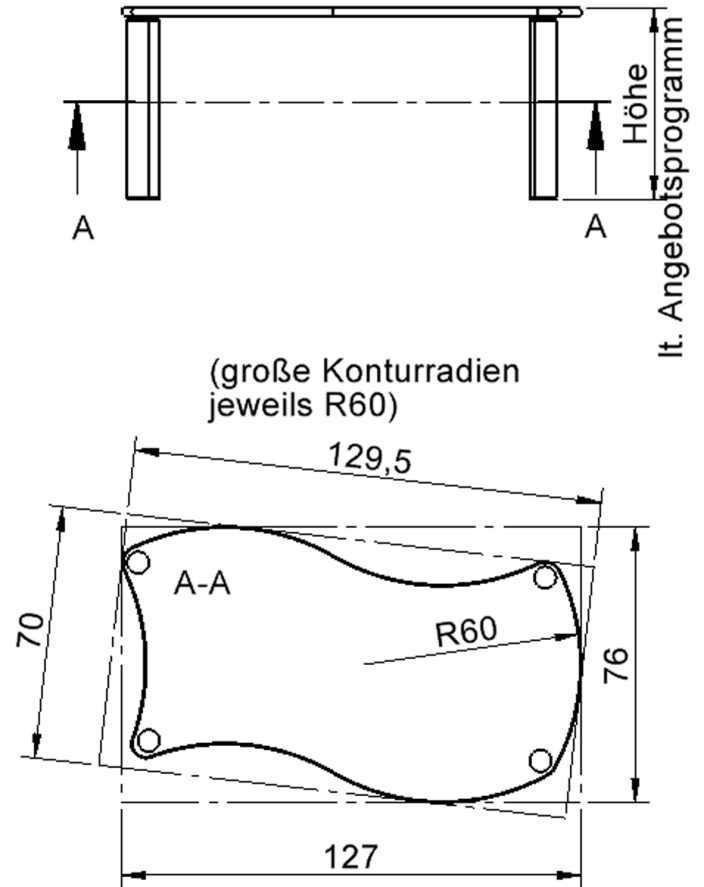

## TISCH ZALOTTI MIT SCHICHTSTOFF-BELAG

RECHTECK-WELLENTISCH ZALOTTI, STELLFLÄCHE (B/T): 126,7X76 CM, VERSCHIEDENE TISCHHÖHEN, TISCHBEINE AUS STAHLROHR Ø 60 MM, TISCHFUSS-VARIANTE: FAHRBAR

### EIGENSCHAFTEN

- ZALOTTI - der ZA-rgenLO-se TI-sch
- Wellenrechteck-Tischplatte
- kombinierbar durch konstante Wellenradien 60 cm
- abgerundete Ecken
- Tischplatte beidseitig mit HPL beschichtet - für Oberseite Farben, Dekore wählbar
- Schichtstoffbelag / HPL-Belag, 0,8 mm
- Trägerplatte aus stabilem Multiplex Echtholz, mehrfach verleimt, 18 mm
- ballig gerundete Tischkanten, feuchtigkeitsabweisend
- runde Tischbeine Ø 60 mm
- Tischausführung in 8 Höhen lieferbar

### Zubehör

Freistehend

Fahrbar

Artikelnummer	TIX6WR126HH5	
Breite	1267 mm	49,9"
Tiefe	760 mm	29,9"
Montageart	Freistehend, Fahrbar	
Einsatzbereich	Krippe, Kindergarten, Grundschule, Weiterführende Schule, Büro und Objekt, Konferenzraum	
Zertifizierung	2 Jahre Gewährleistung	
Eigenschaften	trocken abwischbar	
Material	Schichtstoffplatte, Sperrholz/Multiplex, Stahl	
Form	Freiform, Rechteckig, Wellenform	
Produktlinie	Zalotti	

## Tischbein-Lichten und Grundmaße (Angaben in [cm])

lt. Angebotsprogramm

Conen Produkte GmbH  
Conenstr. 4  
54497 Morbach-Gonzerath  
Germany

T +49 6533 75-100  
F +49 6533 75-600  
E [info@conen-produkte.de](mailto:info@conen-produkte.de)  
[www.conen-produkte.de](http://www.conen-produkte.de)