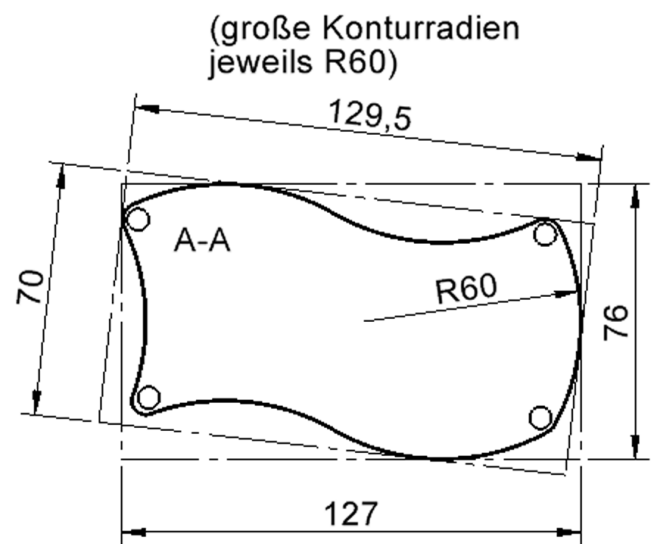

TIX6WR126HH3

PRODUKTDATENBLATT
WWW.CONEN-PRODUKTE.DE

TISCH ZALOTTI MIT SCHICHTSTOFF-BELAG

RECHTECK-WELLENTISCH ZALOTTI, STELLFLÄCHE (B/T): 126,7X76 CM, VERSCHIEDENE TISCHHÖHEN, TISCHBEINE AUS STAHLROHR Ø 60 MM, TISCHFUSS-VARIANTE: STELLFUSS

Zubehör

EIGENSCHAFTEN

- ZALOTTI - der ZA-rgenLO-se TI-sch
- Wellenrechteck-Tischplatte
- kombinierbar durch konstante Wellenradien 60 cm
- abgerundete Ecken
- Tischplatte beidseitig mit HPL beschichtet - für Oberseite Farben, Dekore wählbar
- Schichtstoffbelag / HPL-Belag, 0,8 mm
- Trägerplatte aus stabilem Multiplex Echtholz, mehrfach verleimt, 18 mm
- ballig gerundete Tischkanten, feuchtigkeitsabweisend
- runde Tischbeine Ø 60 mm
- Tischausführung in 8 Höhen lieferbar

Freistehend

26.02.2025
Seite 1/2

Artikelnummer	TIX6WR126HH3	
Breite	1267 mm	49,9"
Tiefe	760 mm	29,9"
Montageart	Freistehend	
Einsatzbereich	Krippe, Kindergarten, Grundschule, Weiterführende Schule, Büro und Objekt, Konferenzraum	
Zertifizierung	2 Jahre Gewährleistung	
Eigenschaften	trocken abwischbar	
Material	Schichtstoffplatte, Sperrholz/Multiplex, Stahl	
Form	Freiform, Rechteckig, Wellenform	
Produktlinie	Zalotti	

Tischbein-Lichten und Grundmaße (Angaben in [cm])

lt. Angebotsprogramm

Conen Produkte GmbH
Conenstr. 4
54497 Morbach-Gonzerath
Germany

T +49 6533 75-100
F +49 6533 75-600
E info@conen-produkte.de
www.conen-produkte.de