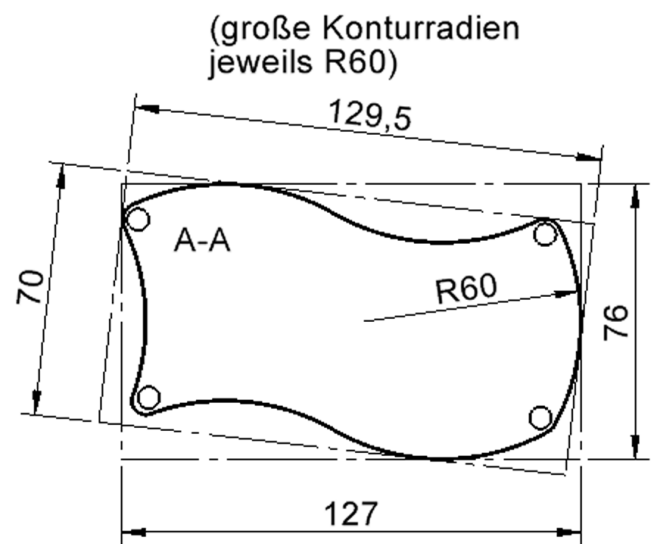

Conen Produkte GmbH
Conenstr. 4
54497 Morbach-Gonzerath
Germany

T +49 6533 75-100
F +49 6533 75-600
E info@conen-produkte.de
www.conen-produkte.de

© Copyright by Conen Produkte GmbH

26.02.2025
Seite 2/2