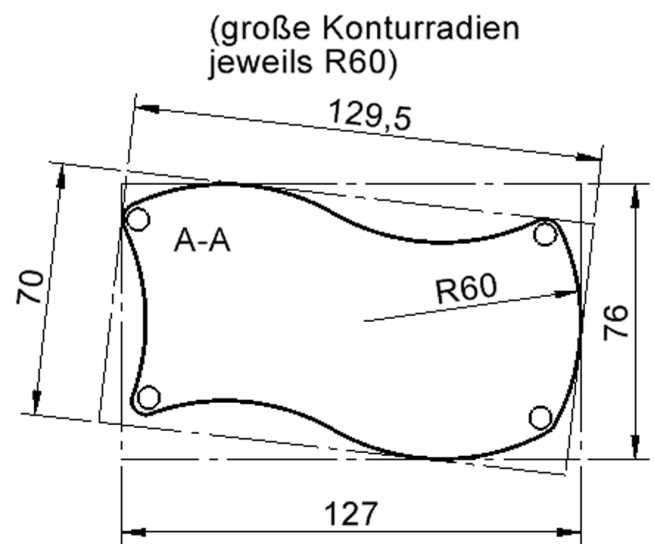

TIX6WR126HH2

PRODUKTDATENBLATT
WWW.CONEN-PRODUKTE.DE

TISCH ZALOTTI MIT SCHICHTSTOFF-BELAG

RECHTECK-WELLENTISCH ZALOTTI, STELLFLÄCHE (B/T): 126,7X76 CM, VERSCHIEDENE TISCHHÖHEN, TISCHBEINE AUS MASSIVHOLZ Ø 60 MM, TISCHFUSS-VARIANTE: FAHRBAR

EIGENSCHAFTEN

- ZALOTTI - der ZA-rgenLO-se TI-sch
- Wellenrechteck-Tischplatte
- kombinierbar durch konstante Wellenradien 60 cm
- abgerundete Ecken
- Tischplatte beidseitig mit HPL beschichtet - für Oberseite Farben, Dekore wählbar
- Schichtstoffbelag / HPL-Belag, 0,8 mm
- Trägerplatte aus stabilem Multiplex Echtholz, mehrfach verleimt, 18 mm
- ballig gerundete Tischkanten, feuchtigkeitsabweisend
- runde Tischbeine Ø 60 mm
- Tischausführung in 8 Höhen lieferbar

Zubehör

Freistehend

Fahrbar

Artikelnummer	TIX6WR126HH2	
Breite	1267 mm	49,9"
Tiefe	760 mm	29,9"
Montageart	Freistehend, Fahrbar	
Einsatzbereich	Krippe, Kindergarten, Grundschule, Weiterführende Schule, Büro und Objekt, Konferenzraum	
Zertifizierung	2 Jahre Gewährleistung	
Eigenschaften	trocken abwischbar	
Material	Holz, Schichtstoffplatte, Sperrholz/Multiplex	
Form	Freiform, Rechteckig, Wellenform	
Produktlinie	Zalotti	

Tischbein-Lichten und Grundmaße (Angaben in [cm])

lt. Angebotsprogramm

Conen Produkte GmbH
Conenstr. 4
54497 Morbach-Gonzerath
Germany

T +49 6533 75-100
F +49 6533 75-600
E info@conen-produkte.de
www.conen-produkte.de