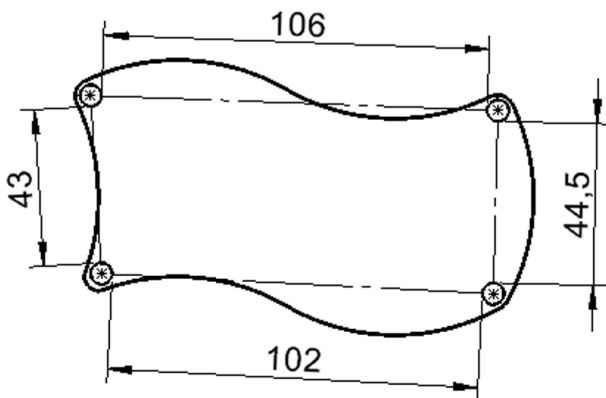

Conen Produkte GmbH
Conenstr. 4
54497 Morbach-Gonzerath
Germany

T +49 6533 75-100
F +49 6533 75-600
E info@conen-produkte.de
www.conen-produkte.de

© Copyright by Conen Produkte GmbH

26.02.2025
Seite 2/2