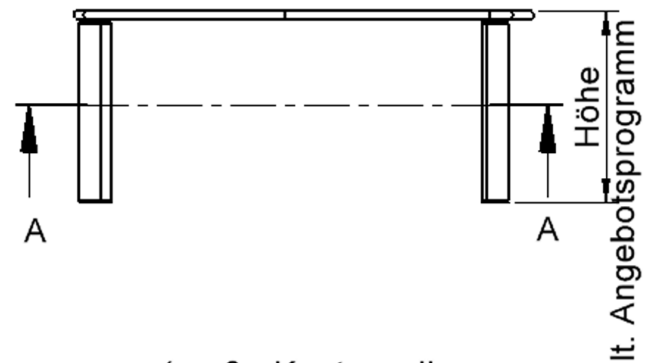

Conen Produkte GmbH
Conenstr. 4
54497 Morbach-Gonzerath
Germany

T +49 6533 75-100
F +49 6533 75-600
E info@conen-produkte.de
www.conen-produkte.de

© Copyright by Conen Produkte GmbH

26.02.2025
Seite 2/2