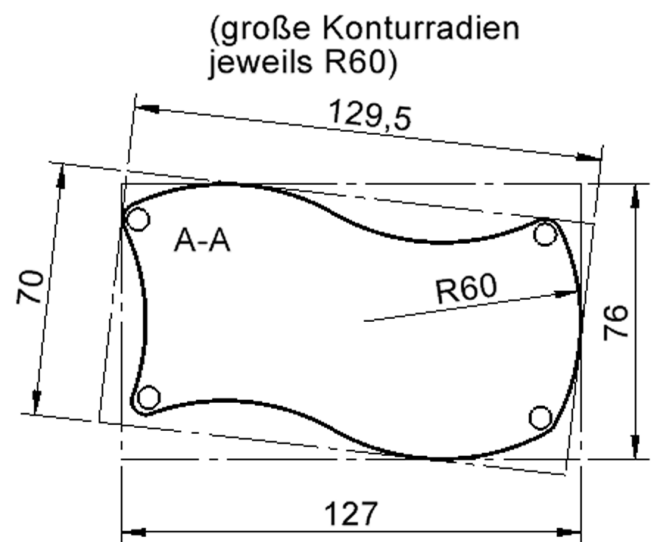

Conen Produkte GmbH
Conenstr. 4
54497 Morbach-Gonzerath
Germany

T +49 6533 75-100
F +49 6533 75-600
E info@conen-produkte.de
www.conen-produkte.de

© Copyright by Conen Produkte GmbH

26.02.2025
Seite 2/2