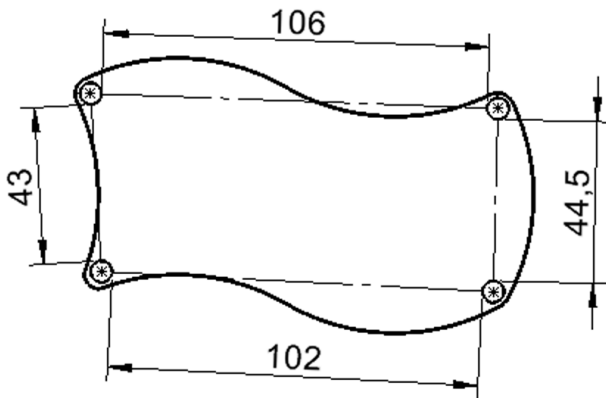

lt. Angebotsprogramm

Conen Produkte GmbH
Conenstr. 4
54497 Morbach-Gonzerath
Germany

T +49 6533 75-100
F +49 6533 75-600
E info@conen-produkte.de
www.conen-produkte.de

© Copyright by Conen Produkte GmbH

26.02.2025
Seite 2/2