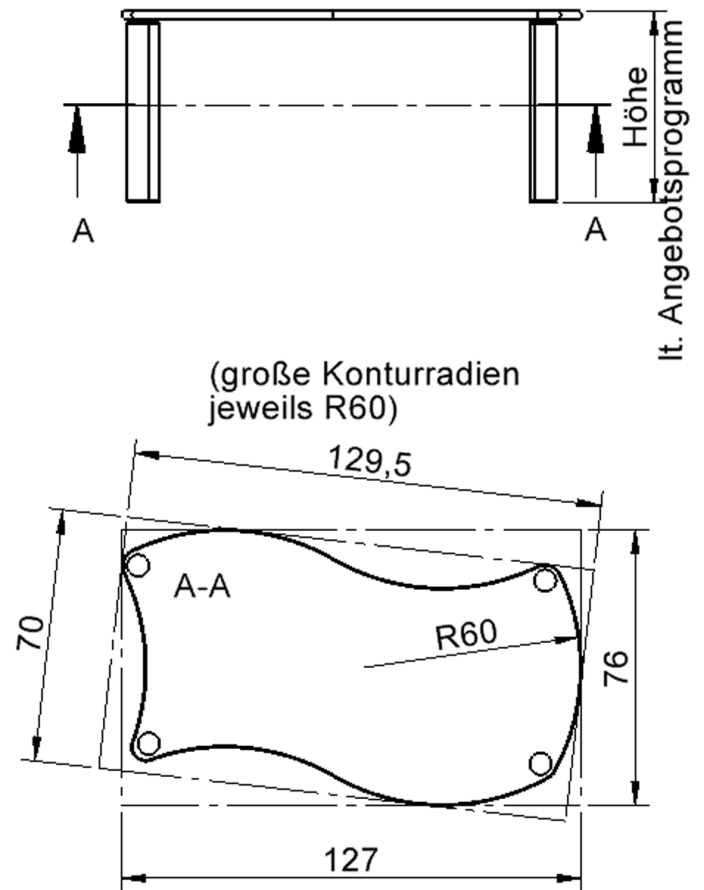

## TISCH ZALOTTI MIT SCHICHTSTOFF-BELAG

RECHTECK-WELLENTISCH ZALOTTI, STELLFLÄCHE (B/T): 126,7X76 CM, VERSCHIEDENE TISCHHÖHEN, TISCHBEINE AUS MASSIVHOLZ Ø 60 MM, TISCHFUSS-VARIANTE: STELLFUSS

### EIGENSCHAFTEN

- ZALOTTI - der ZA-rgenLO-se TI-sch
- Wellenrechteck-Tischplatte
- kombinierbar durch konstante Wellenradien 60 cm
- abgerundete Ecken
- Tischplatte beidseitig mit HPL beschichtet - für Oberseite Farben, Dekore wählbar
- Schichtstoffbelag / HPL-Belag, 0,8 mm
- Trägerplatte aus stabilem Multiplex Echtholz, mehrfach verleimt, 18 mm
- ballig gerundete Tischkanten, feuchtigkeitsabweisend
- runde Tischbeine Ø 60 mm
- Tischausführung in 8 Höhen lieferbar

### Zubehör

Display mount

Freistehend

26.02.2025  
Seite 1/2

Artikelnummer	TIX6WR126HH1	
Breite	1267 mm	49,9"
Tiefe	760 mm	29,9"
Montageart	Freistehend	
Einsatzbereich	Krippe, Kindergarten, Grundschule, Weiterführende Schule, Büro und Objekt, Konferenzraum	
Zertifizierung	2 Jahre Gewährleistung	
Eigenschaften	trocken abwischbar	
Material	Holz, Schichtstoffplatte, Sperrholz/Multiplex	
Form	Freiform, Rechteckig, Wellenform	
Produktlinie	Zalotti	

## Tischbein-Lichten und Grundmaße (Angaben in [cm])

lt. Angebotsprogramm

Conen Produkte GmbH  
Conenstr. 4  
54497 Morbach-Gonzerath  
Germany

T +49 6533 75-100  
F +49 6533 75-600  
E [info@conen-produkte.de](mailto:info@conen-produkte.de)  
[www.conen-produkte.de](http://www.conen-produkte.de)