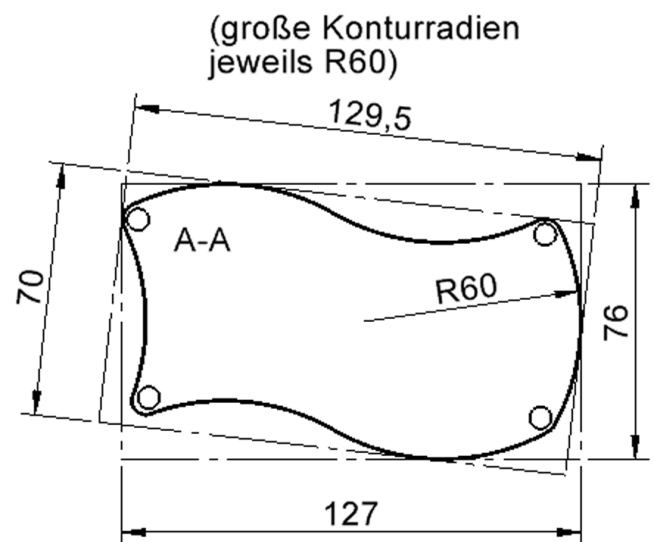

TIX6WR126HH1

PRODUKTDATENBLATT
WWW.CONEN-PRODUKTE.DE

TISCH ZALOTTI MIT SCHICHTSTOFF-BELAG

RECHTECK-WELLENTISCH ZALOTTI, STELLFLÄCHE (B/T): 126,7X76 CM, VERSCHIEDENE TISCHHÖHEN, TISCHBEINE AUS MASSIVHOLZ Ø 60 MM, TISCHFUSS-VARIANTE: STELLFUSS

EIGENSCHAFTEN

- ZALOTTI - der ZA-rgenLO-se TI-sch
- Wellenrechteck-Tischplatte
- kombinierbar durch konstante Wellenradien 60 cm
- abgerundete Ecken
- Tischplatte beidseitig mit HPL beschichtet - für Oberseite Farben, Dekore wählbar
- Schichtstoffbelag / HPL-Belag, 0,8 mm
- Trägerplatte aus stabilem Multiplex Echtholz, mehrfach verleimt, 18 mm
- ballig gerundete Tischkanten, feuchtigkeitsabweisend
- runde Tischbeine Ø 60 mm
- Tischausführung in 8 Höhen lieferbar

Zubehör

Display mount

Freistehend

Artikelnummer	TIX6WR126HH1	
Breite	1267 mm	49,9"
Tiefe	760 mm	29,9"
Montageart	Freistehend	
Einsatzbereich	Krippe, Kindergarten, Grundschule, Weiterführende Schule, Büro und Objekt, Konferenzraum	
Zertifizierung	2 Jahre Gewährleistung	
Eigenschaften	trocken abwischbar	
Material	Holz, Schichtstoffplatte, Sperrholz/Multiplex	
Form	Freiform, Rechteckig, Wellenform	
Produktlinie	Zalotti	

Tischbein-Lichten und Grundmaße (Angaben in [cm])

lt. Angebotsprogramm

Conen Produkte GmbH
Conenstr. 4
54497 Morbach-Gonzerath
Germany

T +49 6533 75-100
F +49 6533 75-600
E info@conen-produkte.de
www.conen-produkte.de