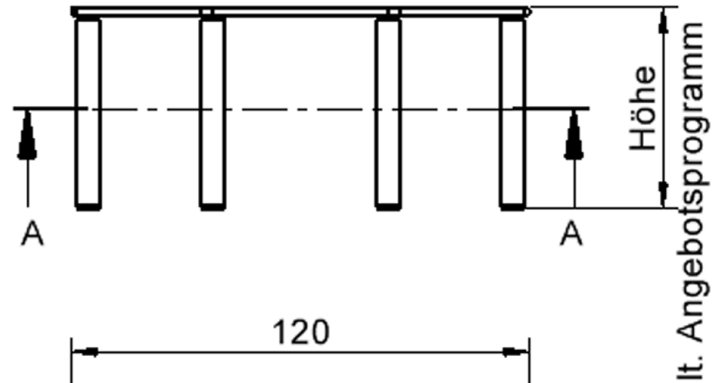

Zubehör

EIGENSCHAFTEN

- ZALOTTI - der ZA-rgenLO-se TI-sch
- achteckige Tischplatte
- abgerundete Ecken
- Tischoberseite mit Linoleumbelag 2,5 mm dick, Farben wählbar
- unterseitig mit HPL-Beschichtung
- Trägerplatte aus stabilem Multiplex Echtholz, mehrfach verleimt, 18 mm
- ballig gerundete Tischkanten, feuchtigkeitsabweisend
- runde Tischbeine Ø 60 mm
- Tischausführung in 8 Höhen lieferbar

Freistehend

Fahrbar

Artikelnummer	TIX6AE125HL5	
Breite	1200 mm	47.2"
Tiefe	1200 mm	47.2"
Montageart	Freistehend, Fahrbar	
Einsatzbereich	Krippe, Kindergarten, Grundschule, Weiterführende Schule, Büro und Objekt, Konferenzraum	
Zertifizierung	2 Jahre Gewährleistung	
Eigenschaften	akustisch wirksam, trocken abwischbar	
Material	Linoleum, Sperrholz/Multiplex, Stahl	
Form	Freiform	
Produktlinie	Zalotti	