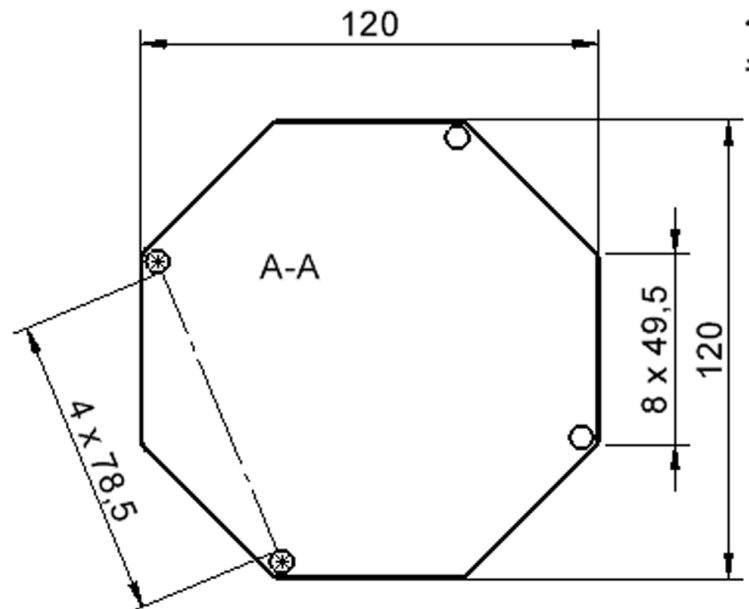

Artikelnummer	TIX6AE125HL5	
Breite	1200 mm	47.2"
Tiefe	1200 mm	47.2"
Montageart	Freistehend, Fahrbar	
Einsatzbereich	Krippe, Kindergarten, Grundschule, Weiterführende Schule, Büro und Objekt, Konferenzraum	
Zertifizierung	2 Jahre Gewährleistung	
Eigenschaften	akustisch wirksam, trocken abwischbar	
Material	Linoleum, Sperrholz/Multiplex, Stahl	
Form	Freiform	
Produktlinie	Zalotti	

Tischbein-Lichten und Grundmaße (Angaben in [cm])

lt. Angebotsprogramm

Conen Produkte GmbH
Conenstr. 4
54497 Morbach-Gonzerath
Germany

T +49 6533 75-100
F +49 6533 75-600
E info@conen-produkte.de
www.conen-produkte.de

© Copyright by Conen Produkte GmbH

26.02.2025
Seite 2/2