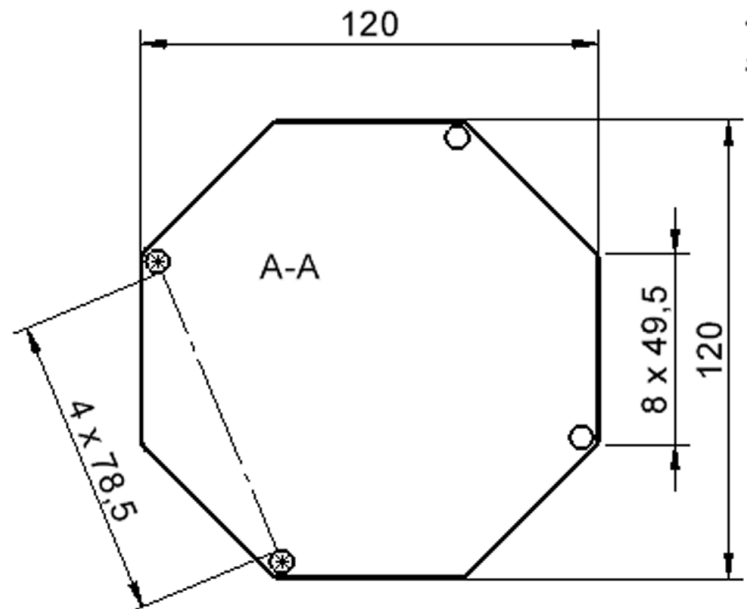

Artikelnummer	TIX6AE125HL1	
Breite	1200 mm	47.2"
Tiefe	1200 mm	47.2"
Montageart	Freistehend	
Einsatzbereich	Krippe, Kindergarten, Grundschule, Weiterführende Schule, Büro und Objekt, Konferenzraum	
Zertifizierung	2 Jahre Gewährleistung	
Eigenschaften	akustisch wirksam, trocken abwischbar	
Material	Holz, Linoleum, Sperrholz/Multiplex	
Form	Freiform	
Produktlinie	Zalotti	

Tischbein-Lichten und Grundmaße (Angaben in [cm])

lt. Angebotsprogramm

Conen Produkte GmbH
Conenstr. 4
54497 Morbach-Gonzerath
Germany

T +49 6533 75-100
F +49 6533 75-600
E info@conen-produkte.de
www.conen-produkte.de

© Copyright by Conen Produkte GmbH

26.02.2025
Seite 2/2