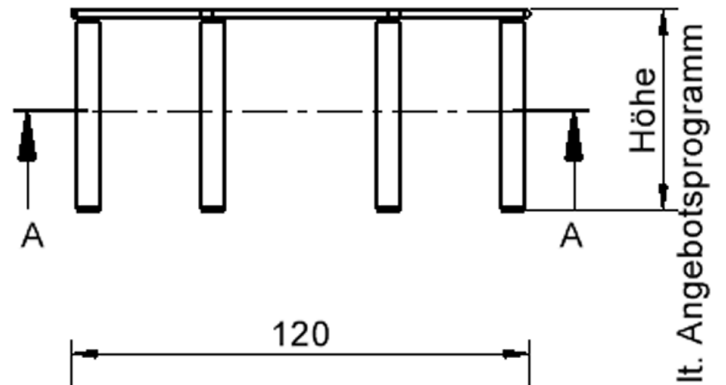

Artikelnummer	TIX6AE125HL1	
Breite	1200 mm	47.2"
Tiefe	1200 mm	47.2"
Montageart	Freistehend	
Einsatzbereich	Krippe, Kindergarten, Grundschule, Weiterführende Schule, Büro und Objekt, Konferenzraum	
Zertifizierung	2 Jahre Gewährleistung	
Eigenschaften	akustisch wirksam, trocken abwischbar	
Material	Holz, Linoleum, Sperrholz/Multiplex	
Form	Freiform	
Produktlinie	Zalotti	

Tischbein-Lichten und Grundmaße (Angaben in [cm])

lt. Angebotsprogramm

Conen Produkte GmbH
Conenstr. 4
54497 Morbach-Gonzerath
Germany

T +49 6533 75-100
F +49 6533 75-600
E info@conen-produkte.de
www.conen-produkte.de

© Copyright by Conen Produkte GmbH

26.02.2025
Seite 2/2