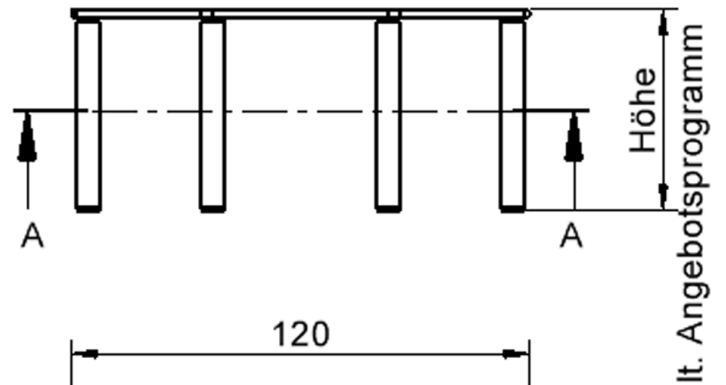

Artikelnummer	TIX6AE125HL1	
Breite	1200 mm	47.2"
Tiefe	1200 mm	47.2"
Montageart	Freistehend	
Einsatzbereich	Krippe, Kindergarten, Grundschule, Weiterführende Schule, Büro und Objekt, Konferenzraum	
Zertifizierung	2 Jahre Gewährleistung	
Eigenschaften	akustisch wirksam, trocken abwischbar	
Material	Holz, Linoleum, Sperrholz/Multiplex	
Form	Freiform	
Produktlinie	Zalotti	

Tischbein-Lichten und Grundmaße (Angaben in [cm])

Conen Produkte GmbH
Conenstr. 4
54497 Morbach-Gonzerath
Germany

T +49 6533 75-100
F +49 6533 75-600
E info@conen-produkte.de
www.conen-produkte.de

© Copyright by Conen Produkte GmbH

26.02.2025
Seite 2/2