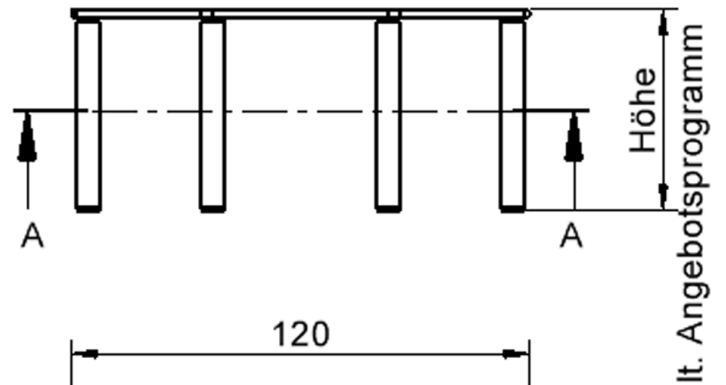

### EIGENSCHAFTEN

- ZALOTTI - der ZA-rgenLO-se TI-sch
- achteckige Tischplatte
- abgerundete Ecken
- Tischplatte beidseitig mit HPL beschichtet - für Oberseite Farben, Dekore wählbar
- Schichtstoffbelag / HPL-Belag, 0,8 mm
- Trägerplatte aus stabilem Multiplex Echtholz, mehrfach verleimt, 18 mm
- ballig gerundete Tischkanten, feuchtigkeitsabweisend
- runde Tischbeine Ø 60 mm
- Tischausführung in 8 Höhen lieferbar

### Zubehör

Freistehend

Fahrbar

Artikelnummer	TIX6AE125HH2	
Breite	1200 mm	47.2"
Tiefe	1200 mm	47.2"
Montageart	Freistehend, Fahrbar	
Einsatzbereich	Krippe, Kindergarten, Grundschule, Weiterführende Schule, Büro und Objekt, Konferenzraum	
Zertifizierung	2 Jahre Gewährleistung	
Eigenschaften	trocken abwischbar	
Material	Holz, Schichtstoffplatte, Sperrholz/Multiplex	
Form	Freiform	
Produktlinie	Zalotti	