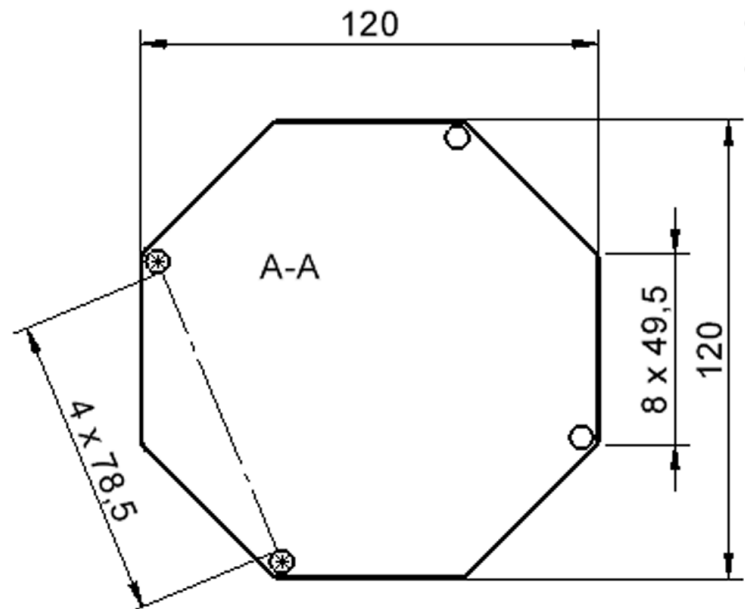

Artikelnummer	TIX6AE125HH2	
Breite	1200 mm	47.2"
Tiefe	1200 mm	47.2"
Montageart	Freistehend, Fahrbar	
Einsatzbereich	Krippe, Kindergarten, Grundschule, Weiterführende Schule, Büro und Objekt, Konferenzraum	
Zertifizierung	2 Jahre Gewährleistung	
Eigenschaften	trocken abwischbar	
Material	Holz, Schichtstoffplatte, Sperrholz/Multiplex	
Form	Freiform	
Produktlinie	Zalotti	

Tischbein-Lichten und Grundmaße (Angaben in [cm])

Conen Produkte GmbH
Conenstr. 4
54497 Morbach-Gonzerath
Germany

T +49 6533 75-100
F +49 6533 75-600
E info@conen-produkte.de
www.conen-produkte.de

© Copyright by Conen Produkte GmbH

26.02.2025
Seite 2/2