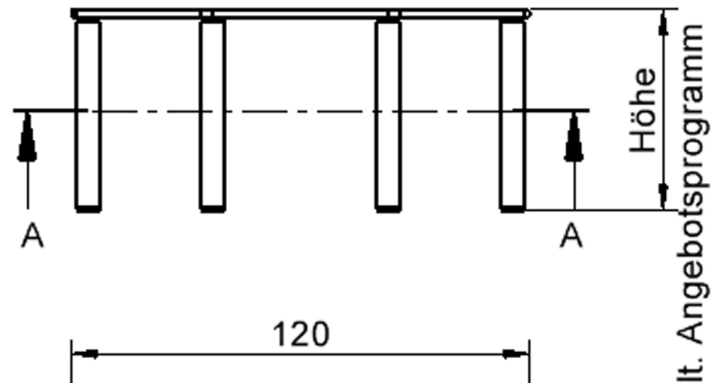

### EIGENSCHAFTEN

- ZALOTTI - der ZA-rgenLO-se TI-sch
- achteckige Tischplatte
- abgerundete Ecken
- Tischplatte beidseitig mit HPL beschichtet - für Oberseite Farben, Dekore wählbar
- Schichtstoffbelag / HPL-Belag, 0,8 mm
- Trägerplatte aus stabilem Multiplex Echtholz, mehrfach verleimt, 18 mm
- ballig gerundete Tischkanten, feuchtigkeitsabweisend
- runde Tischbeine Ø 60 mm
- Tischausführung in 8 Höhen lieferbar

### Zubehör

Freistehend

Fahrbar

Artikelnummer	TIX6AE125HH2	
Breite	1200 mm	47.2"
Tiefe	1200 mm	47.2"
Montageart	Freistehend, Fahrbar	
Einsatzbereich	Krippe, Kindergarten, Grundschule, Weiterführende Schule, Büro und Objekt, Konferenzraum	
Zertifizierung	2 Jahre Gewährleistung	
Eigenschaften	trocken abwischbar	
Material	Holz, Schichtstoffplatte, Sperrholz/Multiplex	
Form	Freiform	
Produktlinie	Zalotti	