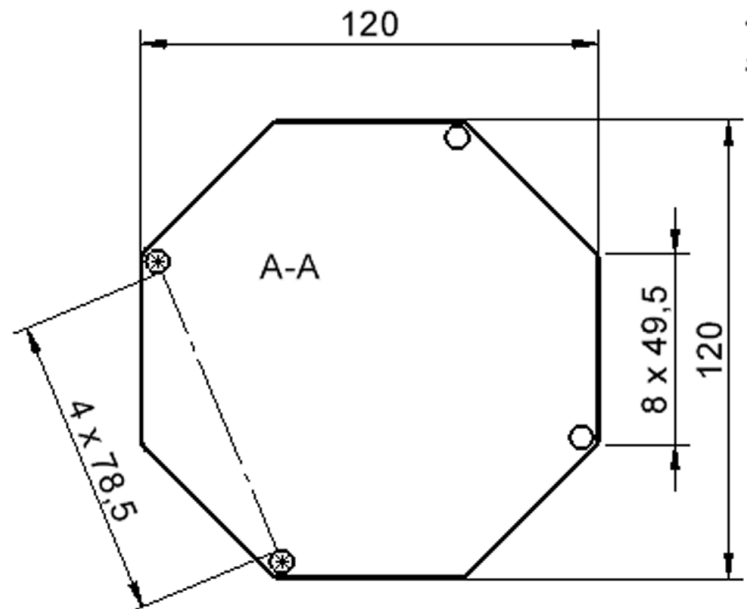

EIGENSCHAFTEN

- ZALOTTI - der ZA-rgenLO-se TI-sch
- achteckige Tischplatte
- abgerundete Ecken
- Tischplatte beidseitig mit HPL beschichtet - für Oberseite Farben, Dekore wählbar
- Schichtstoffbelag / HPL-Belag, 0,8 mm
- Trägerplatte aus stabilem Multiplex Echtholz, mehrfach verleimt, 18 mm
- ballig gerundete Tischkanten, feuchtigkeitsabweisend
- runde Tischbeine Ø 60 mm
- Tischausführung in 8 Höhen lieferbar

Zubehör

Display mount

Freistehend

Artikelnummer	TIX6AE125HH1	
Breite	1200 mm	47.2"
Tiefe	1200 mm	47.2"
Montageart	Freistehend	
Einsatzbereich	Krippe, Kindergarten, Grundschule, Weiterführende Schule, Büro und Objekt, Konferenzraum	
Zertifizierung	2 Jahre Gewährleistung	
Eigenschaften	trocken abwischbar	
Material	Holz, Schichtstoffplatte, Sperrholz/Multiplex	
Form	Freiform	
Produktlinie	Zalotti	