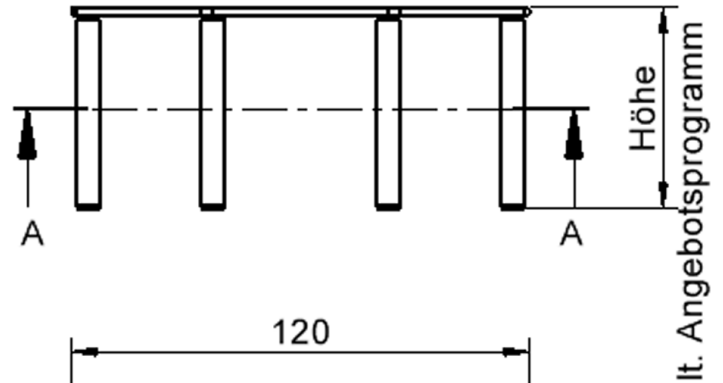

EIGENSCHAFTEN

- ZALOTTI - der ZA-rgenLO-se TI-sch
- achteckige Tischplatte
- abgerundete Ecken
- Tischplatte beidseitig mit HPL beschichtet - für Oberseite Farben, Dekore wählbar
- Schichtstoffbelag / HPL-Belag, 0,8 mm
- Trägerplatte aus stabilem Multiplex Echtholz, mehrfach verleimt, 18 mm
- ballig gerundete Tischkanten, feuchtigkeitsabweisend
- runde Tischbeine Ø 60 mm
- Tischausführung in 8 Höhen lieferbar

Zubehör

Display mount

Freistehend

Artikelnummer	TIX6AE125HH1	
Breite	1200 mm	47.2"
Tiefe	1200 mm	47.2"
Montageart	Freistehend	
Einsatzbereich	Krippe, Kindergarten, Grundschule, Weiterführende Schule, Büro und Objekt, Konferenzraum	
Zertifizierung	2 Jahre Gewährleistung	
Eigenschaften	trocken abwischbar	
Material	Holz, Schichtstoffplatte, Sperrholz/Multiplex	
Form	Freiform	
Produktlinie	Zalotti	