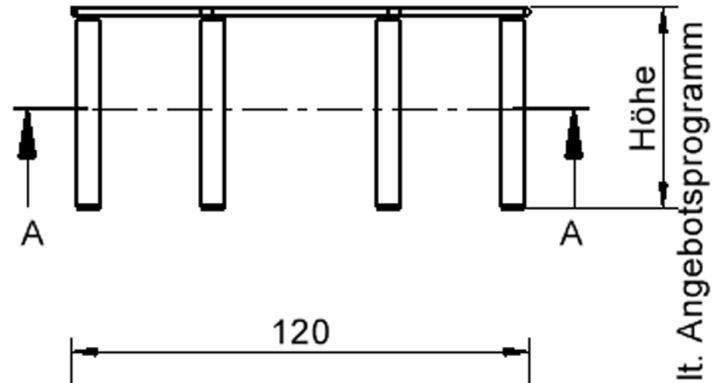

EIGENSCHAFTEN

- ZALOTTI - der ZA-rgenLO-se TI-sch
- achteckige Tischplatte
- abgerundete Ecken
- Tischplatte beidseitig mit HPL beschichtet - für Oberseite Farben, Dekore wählbar
- Schichtstoffbelag / HPL-Belag, 0,8 mm
- Trägerplatte aus stabilem Multiplex Echtholz, mehrfach verleimt, 18 mm
- ballig gerundete Tischkanten, feuchtigkeitsabweisend
- runde Tischbeine Ø 60 mm
- Tischausführung in 8 Höhen lieferbar

Zubehör

Display mount

Freistehend

Artikelnummer	TIX6AE125HH1	
Breite	1200 mm	47.2"
Tiefe	1200 mm	47.2"
Montageart	Freistehend	
Einsatzbereich	Krippe, Kindergarten, Grundschule, Weiterführende Schule, Büro und Objekt, Konferenzraum	
Zertifizierung	2 Jahre Gewährleistung	
Eigenschaften	trocken abwischbar	
Material	Holz, Schichtstoffplatte, Sperrholz/Multiplex	
Form	Freiform	
Produktlinie	Zalotti	