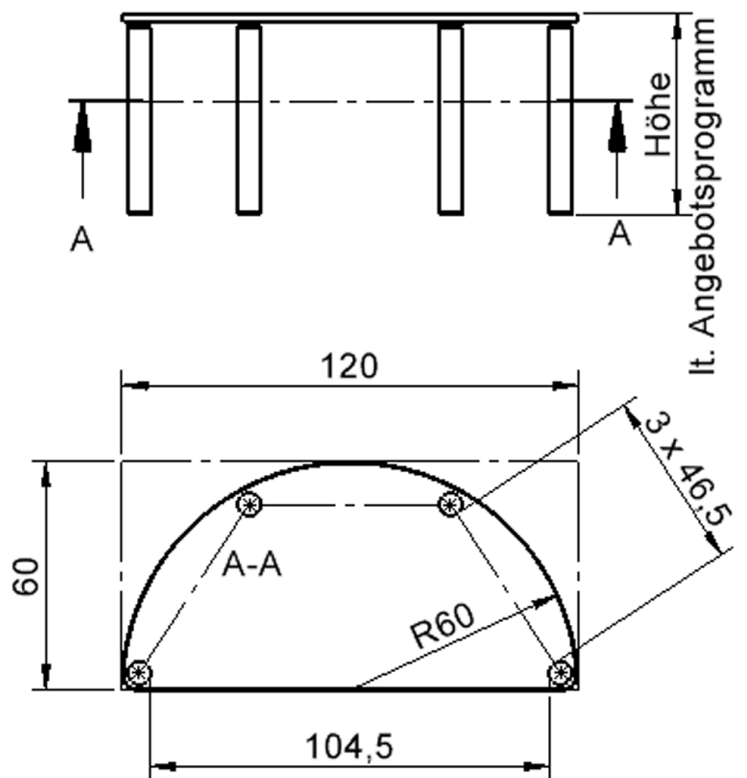

Halbrunde Tischplatte: 120 x 60 cm, Tischhöhe 41 cm, Tischbeine aus Massivholz Ø 60 mm. Die Holzoberfläche ist mehrfach lackiert. Der Tisch ist mit der Tischfußvariante "fahrbar" ausgestattet.

EIGENSCHAFTEN

- ZALOTTI - der ZA-rgenLO-se TI-sch
- halbrunde Tischplatte
- 2 abgerundete Ecken
- Tischplatte beidseitig mit HPL beschichtet - für Oberseite Farben, Dekore wählbar
- Schichtstoffbelag / HPL-Belag, 0,8 mm
- Trägerplatte aus stabilem Multiplex Echtholz, mehrfach verleimt, 18 mm
- ballig gerundete Tischkanten, feuchtigkeitsabweisend
- runde Tischbeine Ø 60 mm
- Tischausführung in 8 Höhen lieferbar
- Tischbeine aus Buche-Massivholz
- Tisch fahrbar - 2 Beine besitzen Rollen

Zubehör

Freistehend

Fahrbar

Artikelnummer	TIX6HR1260H2	
Breite / Höhe / Tiefe	1200 mm / 410 mm / 600 mm	47.2" / 16.1" / 23.6"
Montageart	Freistehend, Fahrbar	
Einsatzbereich	Krippe, Kindergarten	
Zertifizierung	2 Jahre Gewährleistung	
Eigenschaften	trocken abwischbar	
Material	Holz, Schichtstoffplatte, Sperrholz/Multiplex	
Form	Halbrund	
Produktlinie	Zalotti	