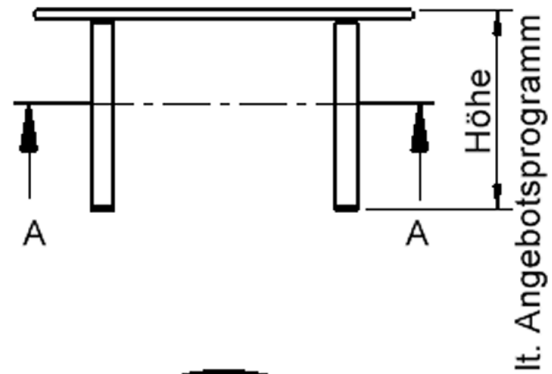

Artikelnummer	TIX6RUX106L2	
Breite / Höhe / Tiefe	1000 mm / 760 mm / 1000 mm	39.4" / 29.9" / 39.4"
Durchmesser	1000 mm	39.4"
Montageart	Freistehend	
Einsatzbereich	Kindergarten, Grundschule, Weiterführende Schule, Büro und Objekt, Konferenzraum	
Zertifizierung	2 Jahre Gewährleistung	
Eigenschaften	akustisch wirksam, trocken abwischbar	
Material	Holz, Linoleum, Sperrholz/Multiplex	
Form	Rund	
Produktlinie	Zalotti