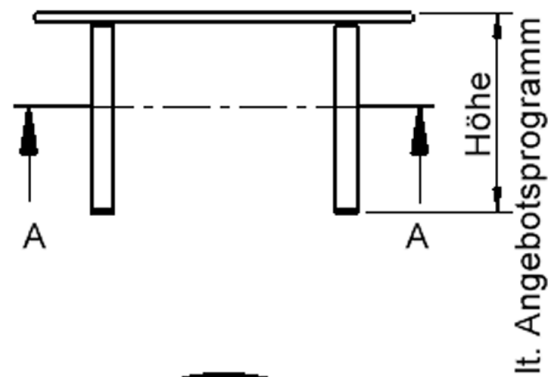

Artikelnummer	TIX6RUX106L2	
Breite / Höhe / Tiefe	1000 mm / 760 mm / 1000 mm	39.4" / 29.9" / 39.4"
Durchmesser	1000 mm	39.4"
Montageart	Freistehend	
Einsatzbereich	Kindergarten, Grundschule, Weiterführende Schule, Büro und Objekt, Konferenzraum	
Zertifizierung	2 Jahre Gewährleistung	
Eigenschaften	akustisch wirksam, trocken abwischbar	
Material	Holz, Linoleum, Sperrholz/Multiplex	
Form	Rund	
Produktlinie	Zalotti