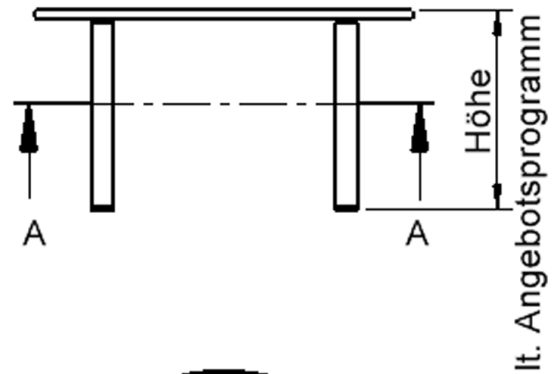

EIGENSCHAFTEN

- ZALOTTI - der ZA-rgenLO-se TI-sch
- runde Tischplatte
- Tischoberseite mit Linoleumbelag 2,5 mm dick, Farben wählbar
- unterseitig mit HPL-Beschichtung
- Trägerplatte aus stabilem Multiplex Echtholz, mehrfach verleimt, 18 mm
- ballig gerundete Tischkanten, feuchtigkeitsabweisend
- runde Tischbeine Ø 60 mm
- Tischausführung in 8 Höhen lieferbar
- Tischbeine aus Buche-Massivholz
- Tisch fahrbar - 2 Beine besitzen Rollen

Zubehör

Freistehend

Artikelnummer	TIX6RUX105L2	
Breite / Höhe / Tiefe	1000 mm / 710 mm / 1000 mm	39.4" / 28" / 39.4"
Durchmesser	1000 mm	39.4"
Montageart	Freistehend	
Einsatzbereich	Kindergarten, Grundschule, Weiterführende Schule, Büro und Objekt, Konferenzraum	
Zertifizierung	2 Jahre Gewährleistung	
Eigenschaften	akustisch wirksam, trocken abwischbar	
Material	Holz, Linoleum, Sperrholz/Multiplex	
Form	Rund	
Produktlinie	Zalotti	