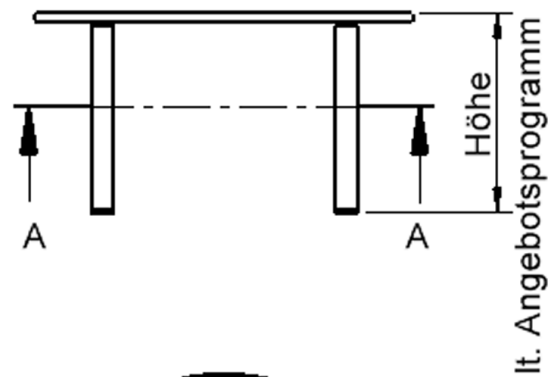

Zubehör

EIGENSCHAFTEN

- ZALOTTI - der ZA-rgenLO-se TI-sch
- runde Tischplatte
- Tischoberseite mit Linoleumbelag 2,5 mm dick, Farben wählbar
- unterseitig mit HPL-Beschichtung
- Trägerplatte aus stabilem Multiplex Echtholz, mehrfach verleimt, 18 mm
- ballig gerundete Tischkanten, feuchtigkeitsabweisend
- runde Tischbeine Ø 60 mm
- Tischausführung in 8 Höhen lieferbar
- Tischbeine aus Buche-Massivholz
- Tisch fahrbar - 2 Beine besitzen Rollen

Freistehend

Artikelnummer	TIX6RUX104L2	
Breite / Höhe / Tiefe	1000 mm / 640 mm / 1000 mm	39.4" / 25.2" / 39.4"
Durchmesser	1000 mm	39.4"
Montageart	Freistehend	
Einsatzbereich	Krippe, Kindergarten, Grundschule	
Zertifizierung	2 Jahre Gewährleistung	
Eigenschaften	akustisch wirksam, trocken abwischbar	
Material	Holz, Linoleum, Sperrholz/Multiplex	
Form	Rund	
Produktlinie	Zalotti	