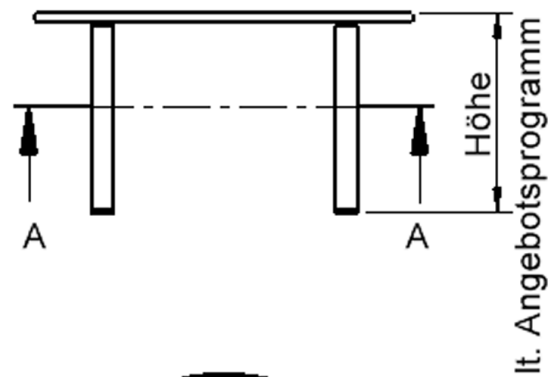

EIGENSCHAFTEN

- ZALOTTI - der ZA-rgenLO-se TI-sch
- runde Tischplatte
- Tischoberseite mit Linoleumbelag 2,5 mm dick, Farben wählbar
- unterseitig mit HPL-Beschichtung
- Trägerplatte aus stabilem Multiplex Echtholz, mehrfach verleimt, 18 mm
- ballig gerundete Tischkanten, feuchtigkeitsabweisend
- runde Tischbeine Ø 60 mm
- Tischausführung in 8 Höhen lieferbar
- Tischbeine aus Buche-Massivholz
- Tisch fahrbar - 2 Beine besitzen Rollen

Zubehör

Freistehend

Artikelnummer	TIX6RUX103L2	
Breite / Höhe / Tiefe	1000 mm / 590 mm / 1000 mm	39.4" / 23.2" / 39.4"
Durchmesser	1000 mm	39.4"
Montageart	Freistehend	
Einsatzbereich	Krippe, Kindergarten, Grundschule	
Zertifizierung	2 Jahre Gewährleistung	
Eigenschaften	akustisch wirksam, trocken abwischbar	
Material	Holz, Linoleum, Sperrholz/Multiplex	
Form	Rund	
Produktlinie	Zalotti	