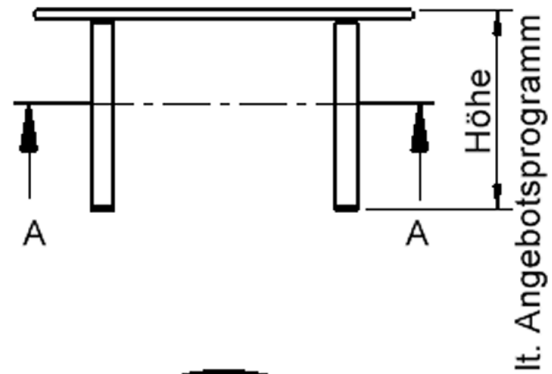

Zubehör

EIGENSCHAFTEN

- ZALOTTI - der ZA-rgenLO-se TI-sch
- runde Tischplatte
- Tischoberseite mit Linoleumbelag 2,5 mm dick, Farben wählbar
- unterseitig mit HPL-Beschichtung
- Trägerplatte aus stabilem Multiplex Echtholz, mehrfach verleimt, 18 mm
- ballig gerundete Tischkanten, feuchtigkeitsabweisend
- runde Tischbeine Ø 60 mm
- Tischausführung in 8 Höhen lieferbar
- Tischbeine aus Buche-Massivholz
- Tisch fahrbar - 2 Beine besitzen Rollen

Freistehend

Artikelnummer	TIX6RUX102L2	
Breite / Höhe / Tiefe	1000 mm / 530 mm / 1000 mm	39.4" / 20.9" / 39.4"
Durchmesser	1000 mm	39.4"
Montageart	Freistehend	
Einsatzbereich	Krippe, Kindergarten, Grundschule	
Zertifizierung	2 Jahre Gewährleistung	
Eigenschaften	akustisch wirksam, trocken abwischbar	
Material	Holz, Linoleum, Sperrholz/Multiplex	
Form	Rund	
Produktlinie	Zalotti	