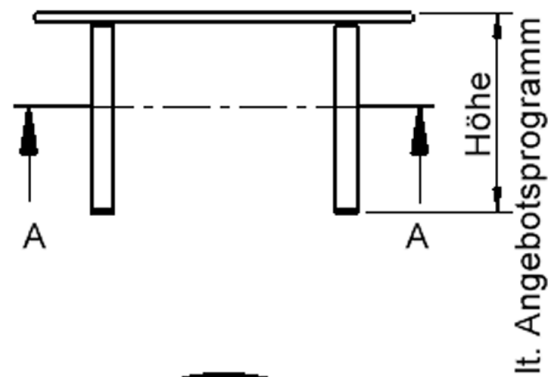

### EIGENSCHAFTEN

- ZALOTTI - der ZA-rgenLO-se TI-sch
- runde Tischplatte
- Tischoberseite mit Linoleumbelag 2,5 mm dick, Farben wählbar
- unterseitig mit HPL-Beschichtung
- Trägerplatte aus stabilem Multiplex Echtholz, mehrfach verleimt, 18 mm
- ballig gerundete Tischkanten, feuchtigkeitsabweisend
- runde Tischbeine Ø 60 mm
- Tischausführung in 8 Höhen lieferbar
- Tischbeine aus Buche-Massivholz
- Tisch fahrbar - 2 Beine besitzen Rollen

### Zubehör

Freistehend

Artikelnummer	TIX6RUX102L2	
Breite / Höhe / Tiefe	1000 mm / 530 mm / 1000 mm	39.4" / 20.9" / 39.4"
Durchmesser	1000 mm	39.4"
Montageart	Freistehend	
Einsatzbereich	Krippe, Kindergarten, Grundschule	
Zertifizierung	2 Jahre Gewährleistung	
Eigenschaften	akustisch wirksam, trocken abwischbar	
Material	Holz, Linoleum, Sperrholz/Multiplex	
Form	Rund	
Produktlinie	Zalotti	