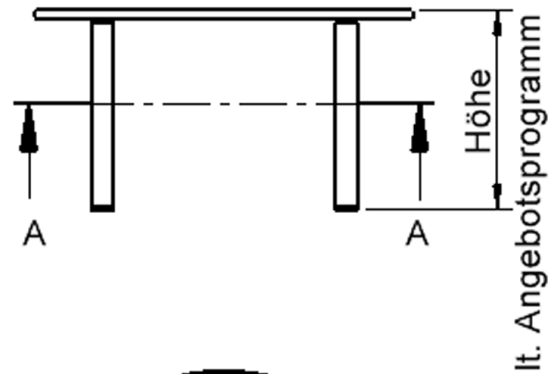

Zubehör

EIGENSCHAFTEN

- ZALOTTI - der ZA-rgenLO-se TI-sch
- runde Tischplatte
- Tischoberseite mit Linoleumbelag 2,5 mm dick, Farben wählbar
- unterseitig mit HPL-Beschichtung
- Trägerplatte aus stabilem Multiplex Echtholz, mehrfach verleimt, 18 mm
- ballig gerundete Tischkanten, feuchtigkeitsabweisend
- runde Tischbeine Ø 60 mm
- Tischausführung in 8 Höhen lieferbar
- Tischbeine aus Buche-Massivholz
- Tisch fahrbar - 2 Beine besitzen Rollen

Freistehend

26.02.2025
Seite 1/2

| | | |
|-----------------------|---------------------------------------|-----------------------|
| Artikelnummer | TIX6RUX101L2 | |
| Breite / Höhe / Tiefe | 1000 mm / 460 mm / 1000 mm | 39.4" / 18.1" / 39.4" |
| Durchmesser | 1000 mm | 39.4" |
| Montageart | Freistehend | |
| Einsatzbereich | Krippe, Kindergarten, Grundschule | |
| Zertifizierung | 2 Jahre Gewährleistung | |
| Eigenschaften | akustisch wirksam, trocken abwischbar | |
| Material | Holz, Linoleum, Sperrholz/Multiplex | |
| Form | Rund | |
| Produktlinie | Zalotti | |