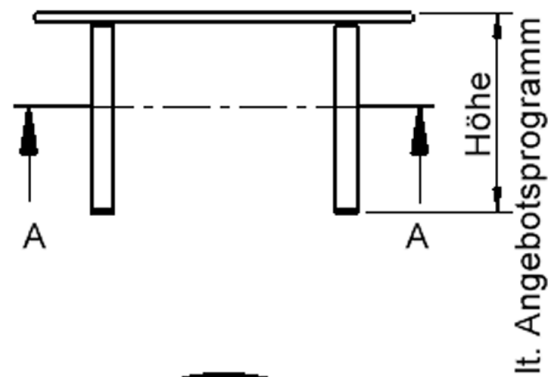

EIGENSCHAFTEN

- ZALOTTI - der ZA-rgenLO-se TI-sch
- runde Tischplatte
- Tischoberseite mit Linoleumbelag 2,5 mm dick, Farben wählbar
- unterseitig mit HPL-Beschichtung
- Trägerplatte aus stabilem Multiplex Echtholz, mehrfach verleimt, 18 mm
- ballig gerundete Tischkanten, feuchtigkeitsabweisend
- runde Tischbeine Ø 60 mm
- Tischausführung in 8 Höhen lieferbar
- Tischbeine aus Buche-Massivholz
- Tisch fahrbar - 2 Beine besitzen Rollen

Zubehör

Freistehend

Artikelnummer	TIX6RUX10KL2	
Breite / Höhe / Tiefe	1000 mm / 250 mm / 1000 mm	39.4" / 9.8" / 39.4"
Durchmesser	1000 mm	39.4"
Montageart	Freistehend	
Einsatzbereich	Krippe, Kindergarten	
Zertifizierung	2 Jahre Gewährleistung	
Eigenschaften	akustisch wirksam, trocken abwischbar	
Material	Holz, Linoleum, Sperrholz/Multiplex	
Form	Rund	
Produktlinie	Zalotti	