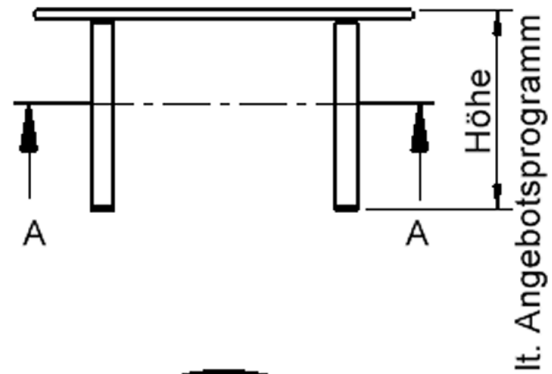

Artikelnummer	TIX6RUX106L1	
Breite / Höhe / Tiefe	1000 mm / 760 mm / 1000 mm	39.4" / 29.9" / 39.4"
Durchmesser	1000 mm	39.4"
Montageart	Freistehend	
Einsatzbereich	Kindergarten, Grundschule, Weiterführende Schule, Büro und Objekt, Konferenzraum	
Zertifizierung	2 Jahre Gewährleistung	
Eigenschaften	akustisch wirksam, trocken abwischbar	
Material	Holz, Linoleum, Sperrholz/Multiplex	
Form	Rund	
Produktlinie	Zalotti