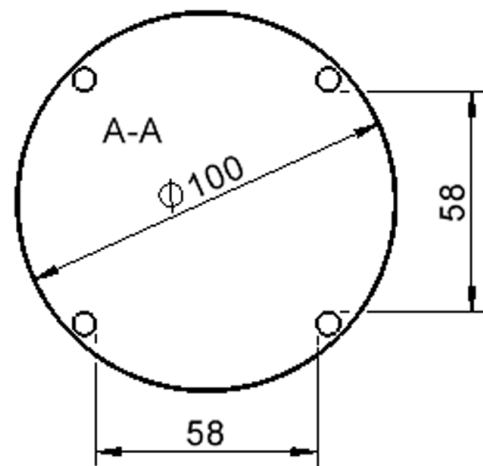

Tischbein-Lichten und Grundmaße (Angaben in [cm])

Conen Produkte GmbH
Conenstr. 4
54497 Morbach-Gonzerath
Germany

T +49 6533 75-100
F +49 6533 75-600
E info@conen-produkte.de
www.conen-produkte.de

© Copyright by Conen Produkte GmbH

26.02.2025
Seite 2/2