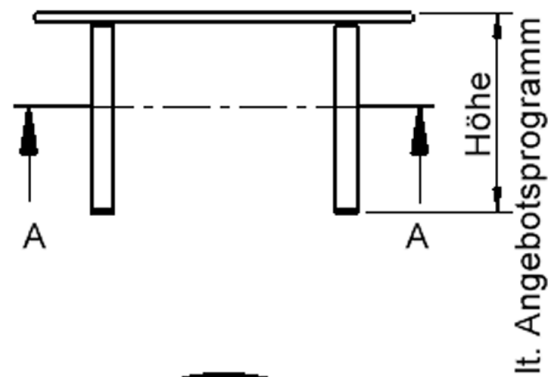

Kreisrunde Tischplatte: Ø 100 cm, Tischhöhe 64 cm, Tischbeine aus Massivholz Ø 60 mm. Die Holzoberfläche ist mehrfach lackiert. Der Tisch ist mit der Tischfußvariante "Stellfuß" ausgestattet.

EIGENSCHAFTEN

- ZALOTTI - der ZA-rgenLO-se TI-sch
- runde Tischplatte
- Tischoberseite mit Linoleumbelag 2,5 mm dick, Farben wählbar
- unterseitig mit HPL-Beschichtung
- Trägerplatte aus stabilem Multiplex Echtholz, mehrfach verleimt, 18 mm
- ballig gerundete Tischkanten, feuchtigkeitsabweisend
- runde Tischbeine Ø 60 mm
- Tischausführung in 8 Höhen lieferbar
- Tischbeine aus Buche-Massivholz
- regulierbarer Stellfuß zum Bodenausgleich

Zubehör

Freistehend

Artikelnummer	TIX6RUX104L1	
Breite / Höhe / Tiefe	1000 mm / 640 mm / 1000 mm	39.4" / 25.2" / 39.4"
Durchmesser	1000 mm	39.4"
Montageart	Freistehend	
Einsatzbereich	Krippe, Kindergarten, Grundschule	
Zertifizierung	2 Jahre Gewährleistung	
Eigenschaften	akustisch wirksam, trocken abwischbar	
Material	Holz, Linoleum, Sperrholz/Multiplex	
Form	Rund	
Produktlinie	Zalotti	