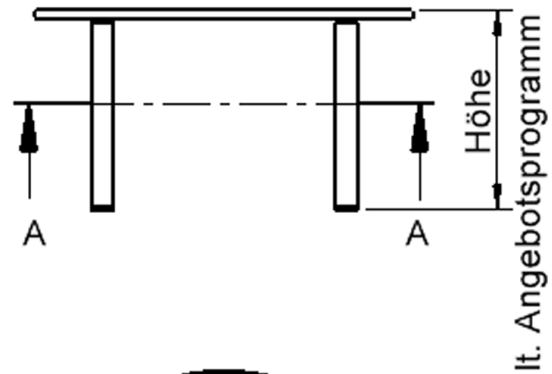

EIGENSCHAFTEN

- ZALOTTI - der ZA-rgenLO-se TI-sch
- runde Tischplatte
- Tischoberseite mit Linoleumbelag 2,5 mm dick, Farben wählbar
- unterseitig mit HPL-Beschichtung
- Trägerplatte aus stabilem Multiplex Echtholz, mehrfach verleimt, 18 mm
- ballig gerundete Tischkanten, feuchtigkeitsabweisend
- runde Tischbeine Ø 60 mm
- Tischausführung in 8 Höhen lieferbar
- Tischbeine aus Buche-Massivholz
- regulierbarer Stellfuß zum Bodenausgleich

Zubehör

Freistehend

Artikelnummer	TIX6RUX104L1	
Breite / Höhe / Tiefe	1000 mm / 640 mm / 1000 mm	39.4" / 25.2" / 39.4"
Durchmesser	1000 mm	39.4"
Montageart	Freistehend	
Einsatzbereich	Krippe, Kindergarten, Grundschule	
Zertifizierung	2 Jahre Gewährleistung	
Eigenschaften	akustisch wirksam, trocken abwischbar	
Material	Holz, Linoleum, Sperrholz/Multiplex	
Form	Rund	
Produktlinie	Zalotti	