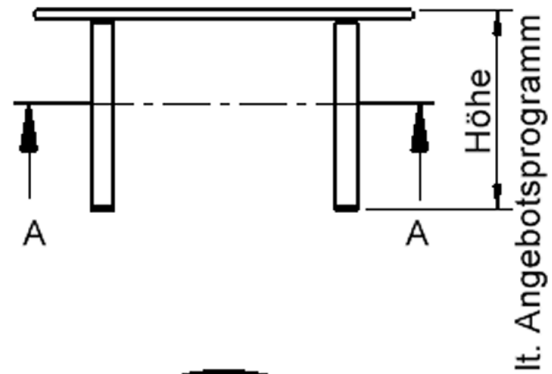

Artikelnummer	TIX6RUX103L1	
Breite / Höhe / Tiefe	1000 mm / 590 mm / 1000 mm	39.4" / 23.2" / 39.4"
Durchmesser	1000 mm	39.4"
Montageart	Freistehend	
Einsatzbereich	Krippe, Kindergarten, Grundschule	
Zertifizierung	2 Jahre Gewährleistung	
Eigenschaften	akustisch wirksam, trocken abwischbar	
Material	Holz, Linoleum, Sperrholz/Multiplex	
Form	Rund	
Produktlinie	Zalotti