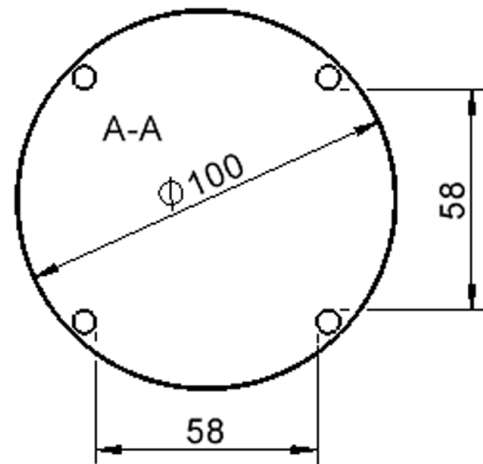

Tischbein-Lichten und Grundmaße (Angaben in [cm])

Conen Produkte GmbH
Conenstr. 4
54497 Morbach-Gonzerath
Germany

T +49 6533 75-100
F +49 6533 75-600
E info@conen-produkte.de
www.conen-produkte.de

© Copyright by Conen Produkte GmbH

26.02.2025
Seite 2/2